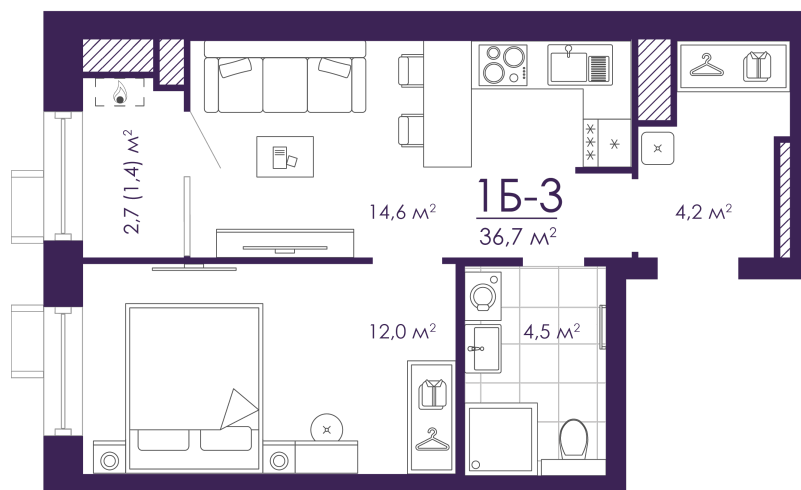

Номер: 552

Отсканируйте QR-код и
смотрите на сайте
atmosfera30.ru

1 КОМНАТНАЯ 36.73 м²

Цена по запросу

Предчистовая отделка

На придомовую территорию

Корпус	Дом 4	Этаж	21
Секция	3	Сдача	3 кв. 2027

14.06.2026 05:26 (Мск)

Не является публичной офертой, цена может быть скорректирована.
Информация взята с сайта «atmosfera30.ru».

На этаже 21

1 КОМНАТНАЯ 36.73 м²

14.06.2026 05:26 (Мск)

Не является публичной офертой, цена может быть скорректирована.
Информация взята с сайта «atmosfera30.ru».

На генплане Дом 4

1 КОМНАТНАЯ 36.73 м²

14.06.2026 05:26 (Мск)

Не является публичной офертой, цена может быть скорректирована.
Информация взята с сайта «atmosfera30.ru».