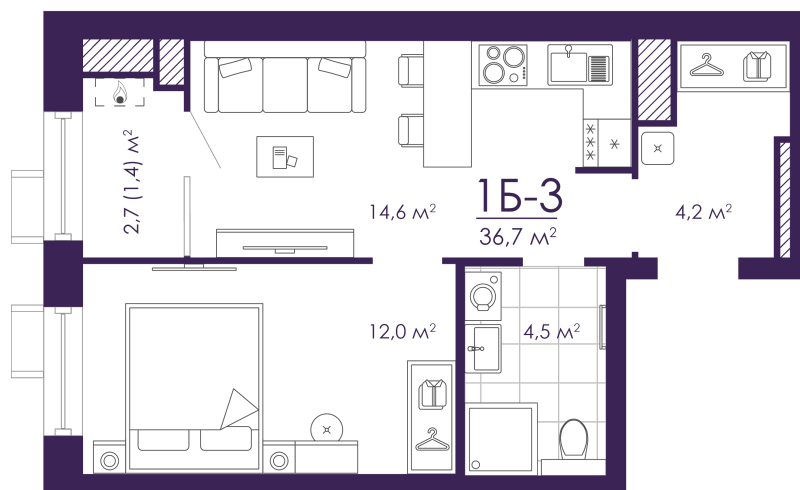

Номер: 552

Отсканируйте QR-код и
смотрите на сайте
atmosfera30.ru

1 КОМНАТНАЯ 36.73 м²

Цена по запросу

Предчистовая отделка

На придомовую территорию

Корпус	Дом 4	Этаж	21
Секция	3	Сдача	3 кв. 2027

10.03.2026 22:25 (Мск)

Не является публичной офертой, цена может быть скорректирована. Информация взята с сайта «atmosfera30.ru»

На этаже 21

1 КОМНАТНАЯ 36.73 м²

10.03.2026 22:25 (Мск)

Не является публичной офертой, цена может быть скорректирована. Информация взята с сайта «atmosfera30.ru»

На генплане Дом 4

1 комнатная 36.73 м²

10.03.2026 22:25 (Мск)

Не является публичной офертой, цена может быть скорректирована. Информация взята с сайта «atmosfera30.ru»