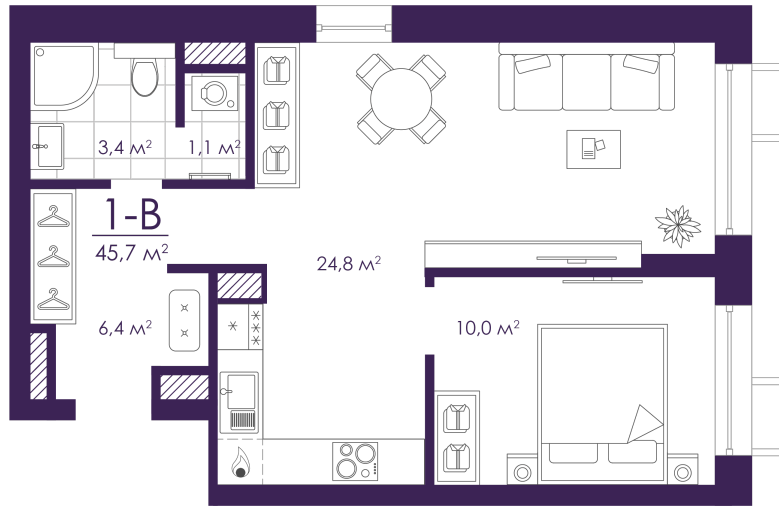

Номер: 459

Отсканируйте QR-код и
смотрите на сайте
atmosfera30.ru

1 КОМНАТНАЯ 45.7 м²

Цена по запросу

Предчистовая отделка

На придомовую территорию

Корпус	Дом 3	Этаж	22
Секция	1	Сдача	2 кв. 2024

29.04.2026 16:18 (Мск)

Не является публичной офертой, цена может быть скорректирована. Информация взята с сайта «atmosfera30.ru»

На генплане Дом 3

1 комнатная 45.7 м²

29.04.2026 16:18 (Мск)

Не является публичной офертой, цена может быть скорректирована. Информация взята с сайта «atmosfera30.ru»