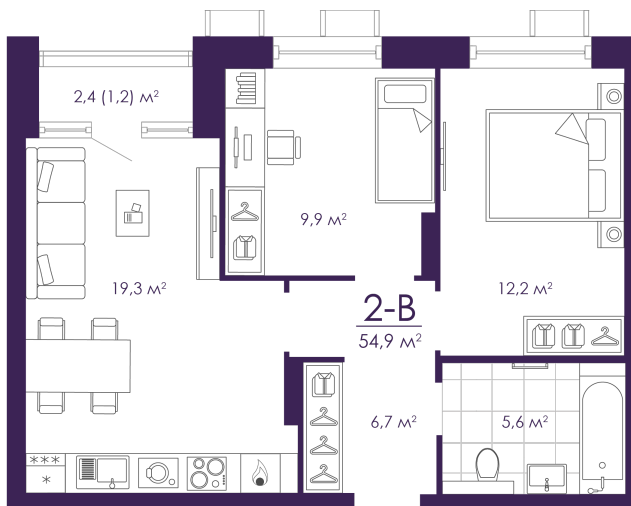

Номер: 14

2 КОМНАТНАЯ 54.88 м²

Отсканируйте QR-код и
смотрите на сайте
atmosfera30.ru

Цена по запросу

Предчистовая отделка

На Волгу

Корпус	Дом 4	Этаж	3
Секция	1	Сдача	3 кв. 2027

26.06.2026 09:28 (Мск)

Не является публичной офертой, цена может быть скорректирована.
Информация взята с сайта «atmosfera30.ru».

На этаже 3

2 КОМНАТНАЯ 54.88 м²

26.06.2026 09:28 (Мск)

Не является публичной офертой, цена может быть скорректирована.
Информация взята с сайта «atmosfera30.ru».

На генплане Дом 4

2 комнатная 54.88 м²

26.06.2026 09:28 (Мск)

Не является публичной офертой, цена может быть скорректирована.
Информация взята с сайта «atmosfera30.ru».