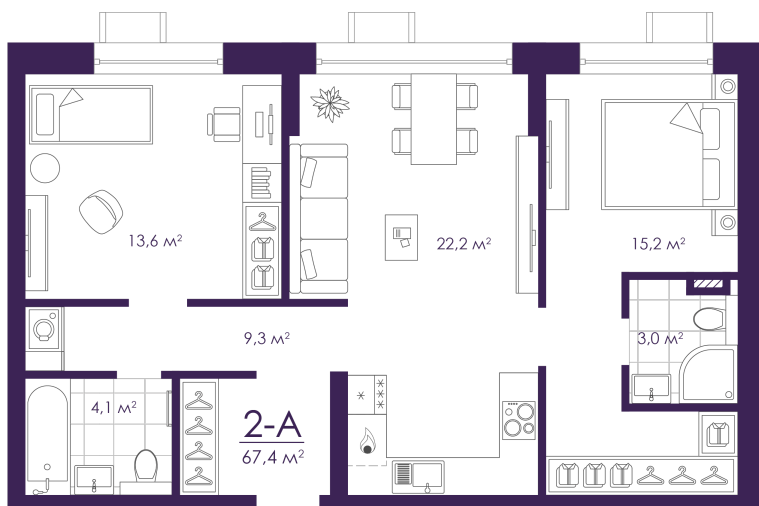

Номер: 18

Отсканируйте QR-код и
смотрите на сайте
atmosfera30.ru

2 КОМНАТНАЯ 67.4 м²

Цена по запросу

Корпус	Дом 3	Этаж	2
Секция	1	Сдача	2 кв. 2024

23.02.2025 22:51 (Мск)

Не является публичной офертой, цена может быть скорректирована. Информация взята с сайта «atmosfera30.ru»

На этаже 2

2 КОМНАТНАЯ 67.4 м²

23.02.2025 22:51 (МСК)

Не является публичной офертой, цена может быть скорректирована. Информация взята с сайта «atmosfera30.ru»

На генплане Дом 3

2 КОМНАТНАЯ 67.4 м²

23.02.2025 22:51 (Мск)