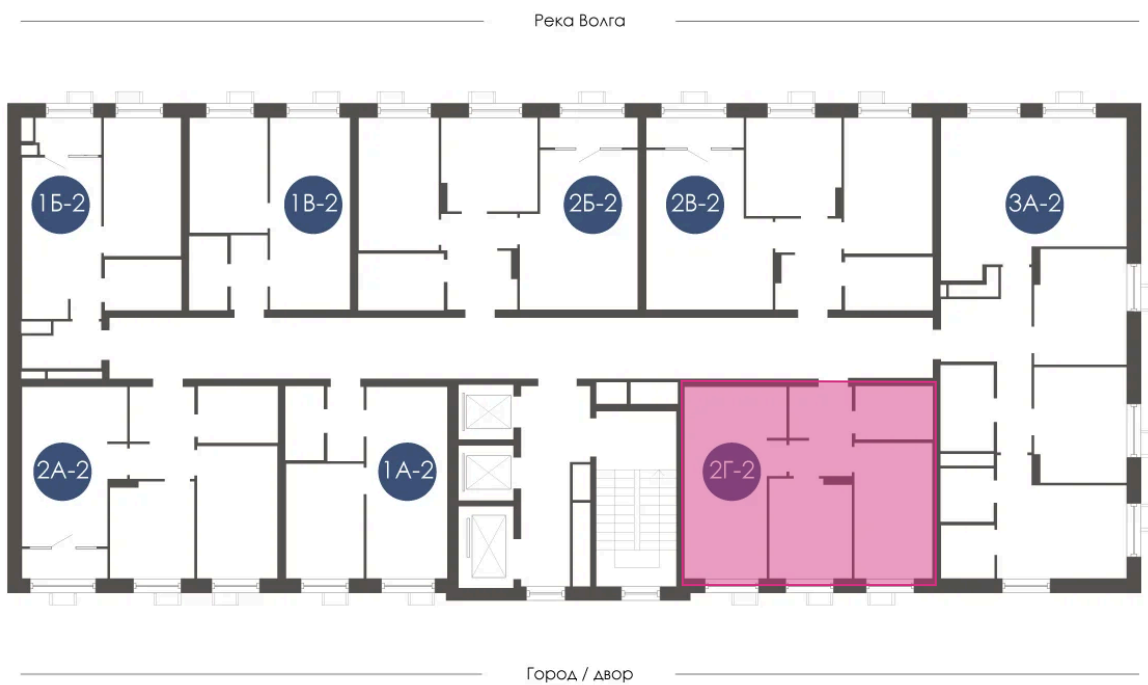

Номер: 358

Отсканируйте QR-код и
смотрите на сайте
atmosfera30.ru

2 КОМНАТНАЯ 52.22 м²

Цена по запросу

Предчистовая отделка

На придомовую территорию

Корпус	Дом 4	Этаж	21
Секция	2	Сдача	3 кв. 2027

05.04.2026 11:25 (Мск)

Не является публичной офертой, цена может быть скорректирована. Информация взята с сайта «atmosfera30.ru»

На этаже 21

2 КОМНАТНАЯ 52.22 м²

05.04.2026 11:25 (Мск)

Не является публичной офертой, цена может быть скорректирована. Информация взята с сайта «atmosfera30.ru»

На генплане Дом 4

2 комнатная 52.22 м²

05.04.2026 11:25 (Мск)

Не является публичной офертой, цена может быть скорректирована. Информация взята с сайта «atmosfera30.ru»