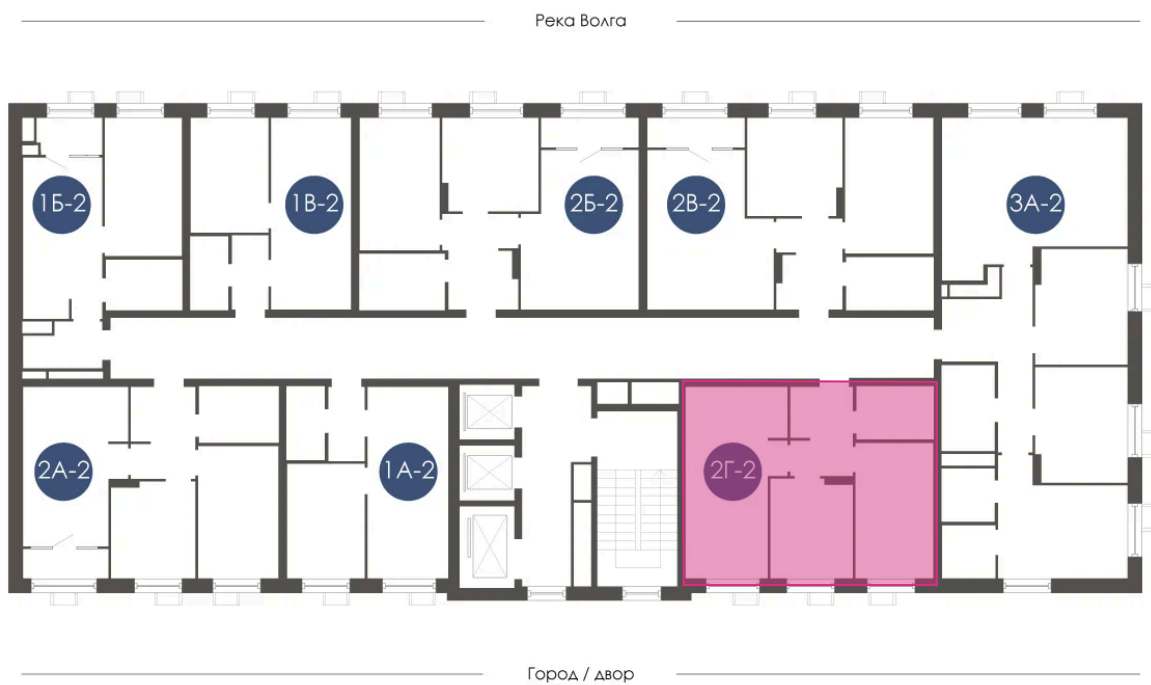

Номер: 358

Отсканируйте QR-код и
смотрите на сайте
atmosfera30.ru

2 КОМНАТНАЯ 52.19 м²

Цена по запросу

Предчистовая отделка

На придомовую территорию

Корпус	Дом 4	Этаж	21
Секция	2	Сдача	3 кв. 2027

15.05.2026 13:25 (Мск)

Не является публичной офертой, цена может быть скорректирована. Информация взята с сайта «atmosfera30.ru»

На этаже 21

2 КОМНАТНАЯ 52.19 м²

15.05.2026 13:25 (Мск)

Не является публичной офертой, цена может быть скорректирована. Информация взята с сайта «atmosfera30.ru»

На генплане Дом 4

2 комнатная 52.19 м²

15.05.2026 13:25 (Мск)

Не является публичной офертой, цена может быть скорректирована. Информация взята с сайта «atmosfera30.ru»