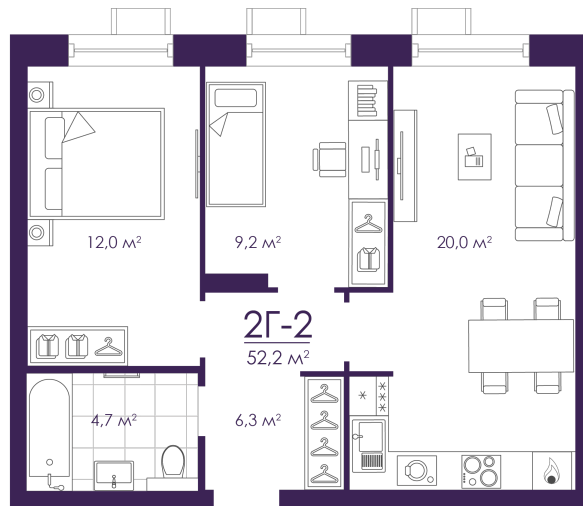

Номер: 358

Отсканируйте QR-код и
смотрите на сайте
atmosfera30.ru

2 КОМНАТНАЯ 52.22 м²

Цена по запросу

Предчистовая отделка

На придомовую территорию

Корпус	Дом 4	Этаж	21
Секция	2	Сдача	3 кв. 2027

05.04.2026 11:25 (Мск)

Не является публичной офертой, цена может быть скорректирована. Информация взята с сайта «atmosfera30.ru»

На этаже 21

2 КОМНАТНАЯ 52.22 м²

05.04.2026 11:25 (Мск)

Не является публичной офертой, цена может быть скорректирована. Информация взята с сайта «atmosfera30.ru»

На генплане Дом 4

2 комнатная 52.22 м²

05.04.2026 11:25 (Мск)

Не является публичной офертой, цена может быть скорректирована. Информация взята с сайта «atmosfera30.ru»