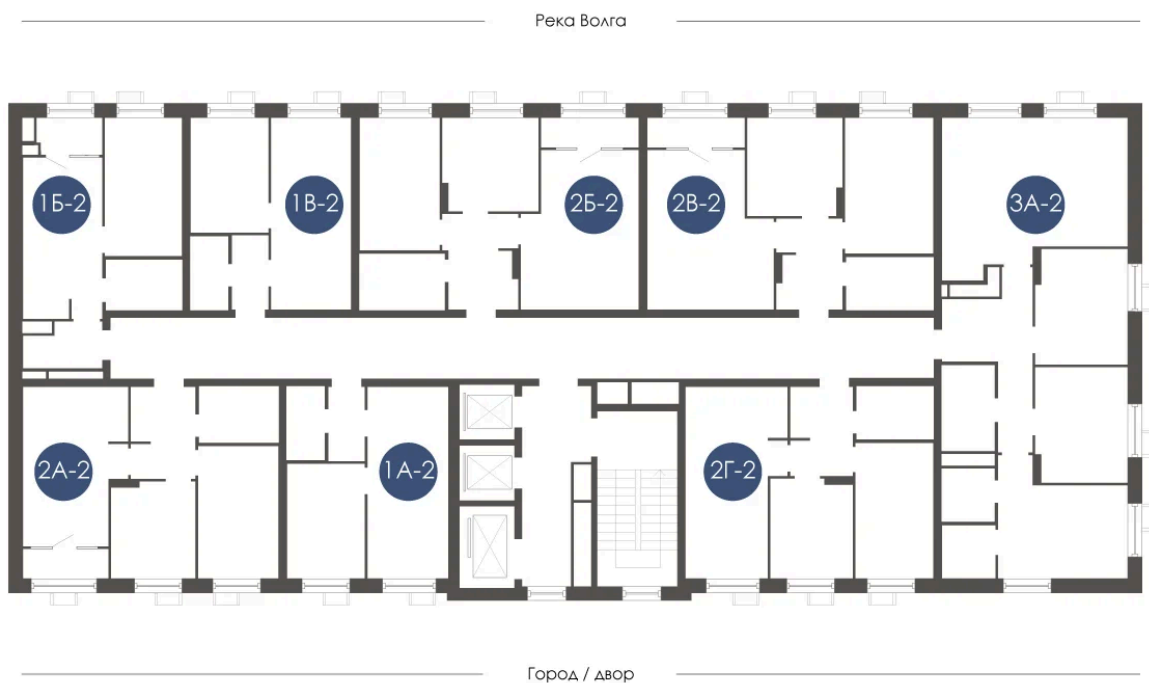

Номер: 358

Отсканируйте QR-код и
смотрите на сайте
atmosfera30.ru

2 КОМНАТНАЯ 52.22 м²

Цена по запросу

Корпус	Дом 4	Этаж	21
Секция	2	Сдача	3 кв. 2027

05.04.2025 00:41 (Мск)

Не является публичной офертой, цена может быть скорректирована. Информация взята с сайта «atmosfera30.ru»

На этаже 21

2 КОМНАТНАЯ 52.22 м²

05.04.2025 00:41 (Мск)

Не является публичной офертой, цена может быть скорректирована. Информация взята с сайта «atmosfera30.ru»

На генплане Дом 4

2 комнатная 52.22 м²

05.04.2025 00:41 (Мск)