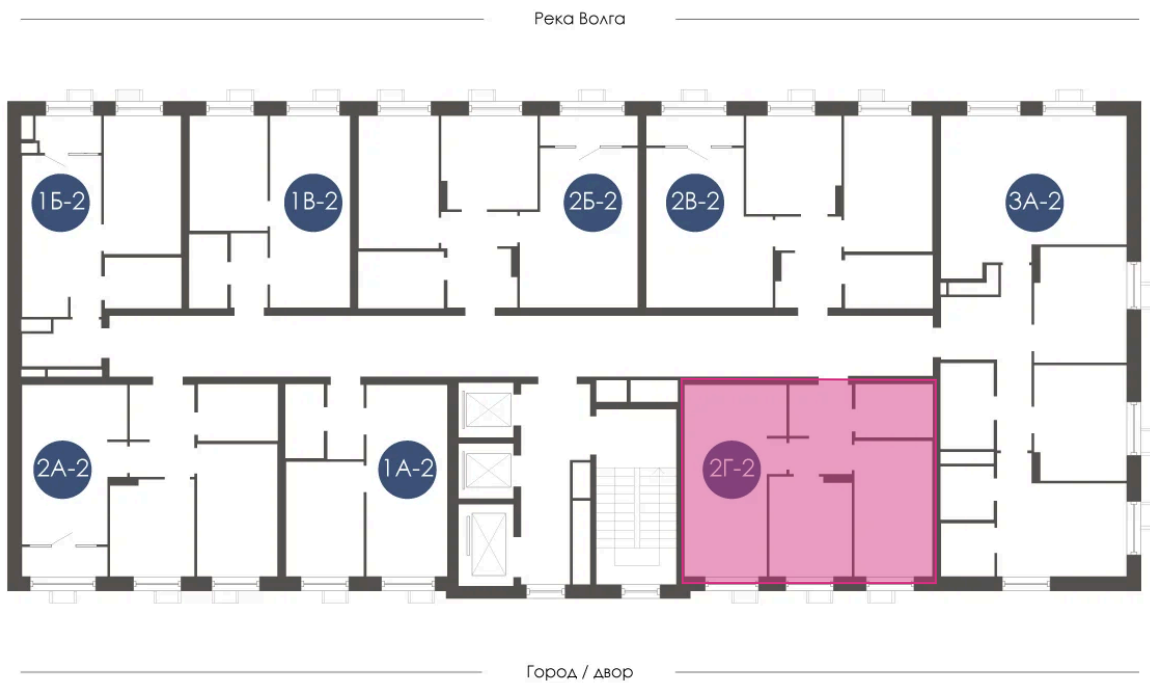

Номер: 358

Отсканируйте QR-код и
смотрите на сайте
atmosfera30.ru

2 КОМНАТНАЯ 52.19 м²

Цена по запросу

Предчистовая отделка

На придомовую территорию

Корпус	Дом 4	Этаж	21
Секция	2	Сдача	3 кв. 2027

04.06.2026 15:06 (Мск)

Не является публичной офертой, цена может быть скорректирована.
Информация взята с сайта «atmosfera30.ru».

На этаже 21

2 КОМНАТНАЯ 52.19 м²

04.06.2026 15:06 (Мск)

Не является публичной офертой, цена может быть скорректирована.
Информация взята с сайта «atmosfera30.ru».

На генплане Дом 4

2 комнатная 52.19 м²

04.06.2026 15:06 (Мск)

Не является публичной офертой, цена может быть скорректирована.
Информация взята с сайта «atmosfera30.ru».