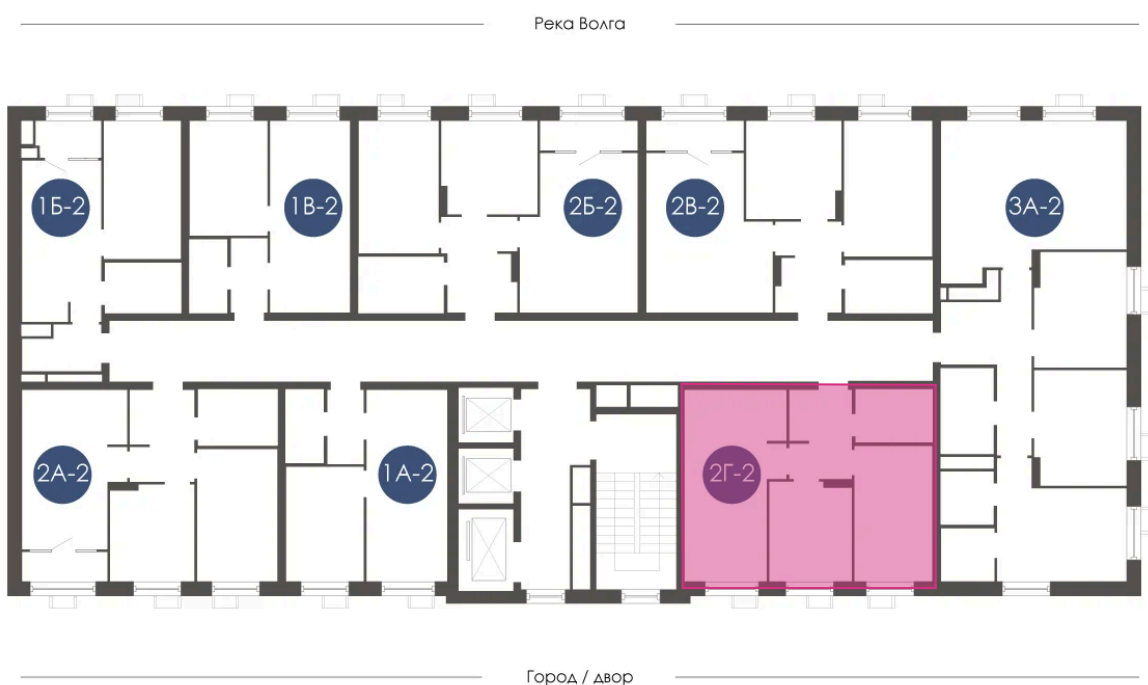

Номер: 358

Отсканируйте QR-код и
смотрите на сайте
atmosfera30.ru

2 КОМНАТНАЯ 52.19 м²

Цена по запросу

Предчистовая отделка

На придомовую территорию

Корпус	Дом 4	Этаж	21
Секция	2	Сдача	3 кв. 2027

24.06.2026 16:13 (Мск)

Не является публичной офертой, цена может быть скорректирована.
Информация взята с сайта «atmosfera30.ru».

На этаже 21

2 КОМНАТНАЯ 52.19 м²

24.06.2026 16:13 (Мск)

Не является публичной офертой, цена может быть скорректирована.
Информация взята с сайта «atmosfera30.ru».

На генплане Дом 4

2 комнатная 52.19 м²

24.06.2026 16:13 (Мск)

Не является публичной офертой, цена может быть скорректирована.
Информация взята с сайта «atmosfera30.ru».