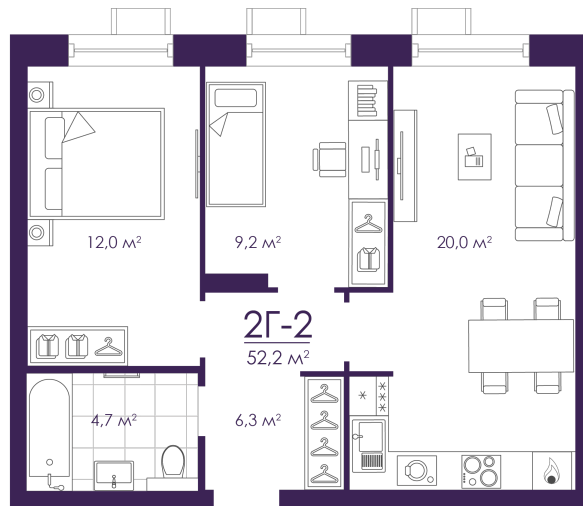

Номер: 358

Отсканируйте QR-код и
смотрите на сайте
atmosfera30.ru

2 КОМНАТНАЯ 52.19 м²

Цена по запросу

Предчистовая отделка

На придомовую территорию

Корпус	Дом 4	Этаж	21
Секция	2	Сдача	3 кв. 2027

24.06.2026 16:13 (Мск)

Не является публичной офертой, цена может быть скорректирована.
Информация взята с сайта «atmosfera30.ru».

На этаже 21

2 КОМНАТНАЯ 52.19 м²

24.06.2026 16:13 (Мск)

Не является публичной офертой, цена может быть скорректирована.
Информация взята с сайта «atmosfera30.ru».

На генплане Дом 4

2 комнатная 52.19 м²

24.06.2026 16:13 (Мск)

Не является публичной офертой, цена может быть скорректирована.
Информация взята с сайта «atmosfera30.ru».