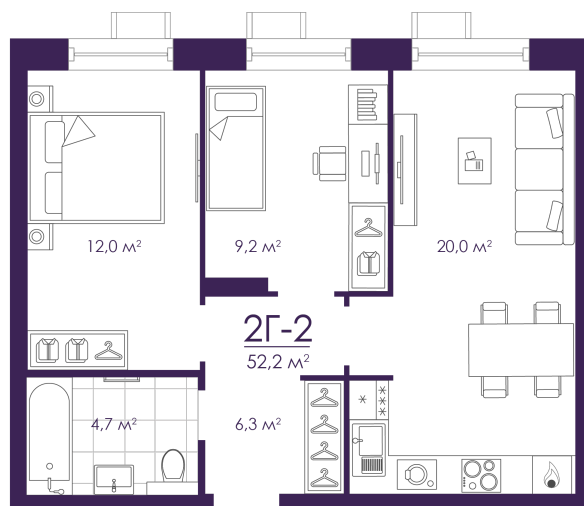

Номер: 358

Отсканируйте QR-код и
смотрите на сайте
atmosfera30.ru

2 КОМНАТНАЯ 52.19 м²

Цена по запросу

Предчистовая отделка

На придомовую территорию

Корпус	Дом 4	Этаж	21
Секция	2	Сдача	3 кв. 2027

04.06.2026 15:06 (Мск)

Не является публичной офертой, цена может быть скорректирована.
Информация взята с сайта «atmosfera30.ru».

На этаже 21

2 КОМНАТНАЯ 52.19 м²

04.06.2026 15:06 (Мск)

Не является публичной офертой, цена может быть скорректирована.
Информация взята с сайта «atmosfera30.ru».

На генплане Дом 4

2 комнатная 52.19 м²

04.06.2026 15:06 (Мск)

Не является публичной офертой, цена может быть скорректирована.
Информация взята с сайта «atmosfera30.ru».