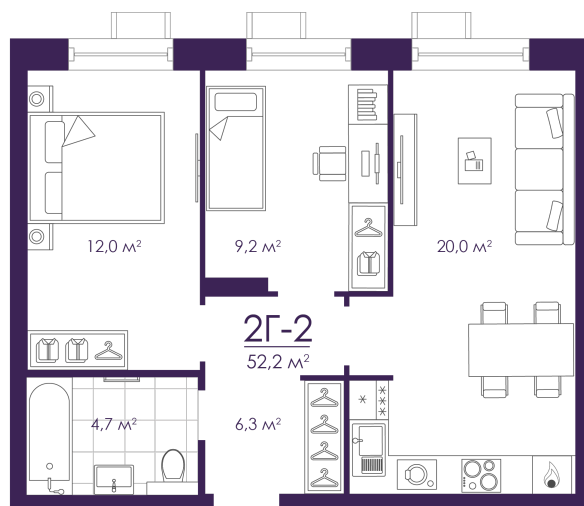

Номер: 358

Отсканируйте QR-код и
смотрите на сайте
atmosfera30.ru

2 КОМНАТНАЯ 52.19 м²

Цена по запросу

Предчистовая отделка

На придомовую территорию

Корпус	Дом 4	Этаж	21
Секция	2	Сдача	3 кв. 2027

15.05.2026 13:25 (Мск)

Не является публичной офертой, цена может быть скорректирована. Информация взята с сайта «atmosfera30.ru»

На этаже 21

2 КОМНАТНАЯ 52.19 м²

15.05.2026 13:25 (Мск)

Не является публичной офертой, цена может быть скорректирована. Информация взята с сайта «atmosfera30.ru»

На генплане Дом 4

2 комнатная 52.19 м²

15.05.2026 13:25 (Мск)

Не является публичной офертой, цена может быть скорректирована. Информация взята с сайта «atmosfera30.ru»