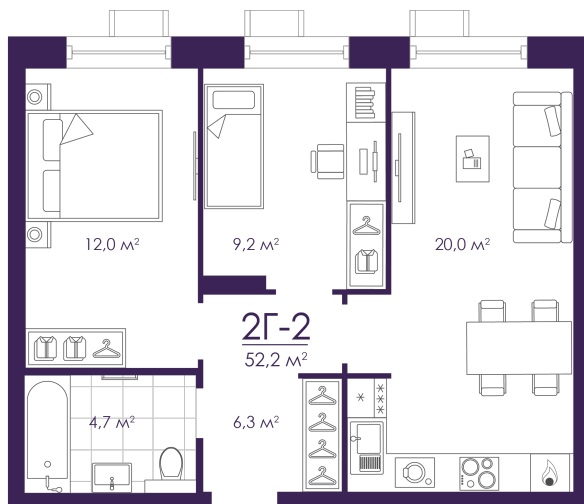

Номер: 358

Отсканируйте QR-код и
смотрите на сайте
atmosfera30.ru

2 КОМНАТНАЯ 52.22 м²

Цена по запросу

Корпус	Дом 4	Этаж	21
Секция	2	Сдача	3 кв. 2027

05.04.2025 00:41 (Мск)

Не является публичной офертой, цена может быть скорректирована. Информация взята с сайта «atmosfera30.ru»

На этаже 21

2 КОМНАТНАЯ 52.22 м²

05.04.2025 00:41 (Мск)

Не является публичной офертой, цена может быть скорректирована. Информация взята с сайта «atmosfera30.ru»

На генплане Дом 4

2 комнатная 52.22 м²

05.04.2025 00:41 (Мск)