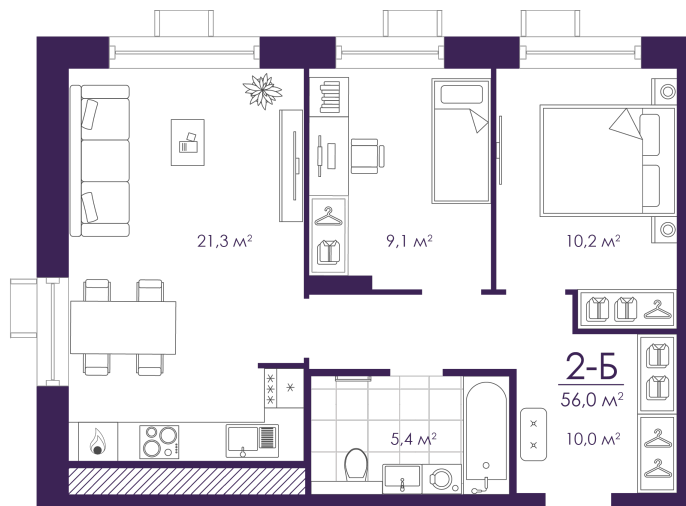

Номер: 58

2 КОМНАТНАЯ 56.03 м²

Отсканируйте QR-код и
смотрите на сайте
atmosfera30.ru

Цена по запросу

Предчистовая отделка

На Волгу

Корпус	Дом 4	Этаж	8
Секция	1	Сдача	3 кв. 2027

10.04.2026 04:14 (Мск)

Не является публичной офертой, цена может быть скорректирована. Информация взята с сайта «atmosfera30.ru»

На этаже 8

2 КОМНАТНАЯ 56.03 м²

10.04.2026 04:14 (Мск)

Не является публичной офертой, цена может быть скорректирована. Информация взята с сайта «atmosfera30.ru»

На генплане Дом 4

2 комнатная 56.03 м²

10.04.2026 04:14 (Мск)

Не является публичной офертой, цена может быть скорректирована. Информация взята с сайта «atmosfera30.ru»