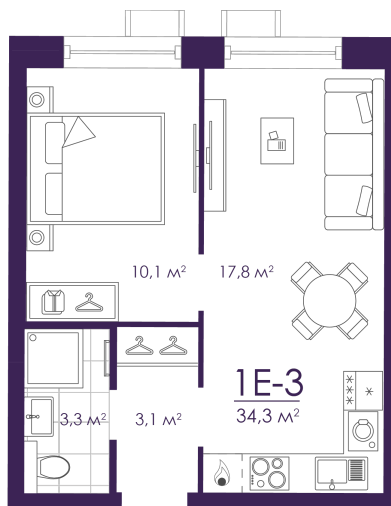

Номер: 478

Отсканируйте QR-код и
смотрите на сайте
atmosfera30.ru

1 КОМНАТНАЯ 34.32 м²

Цена по запросу

Предчистовая отделка

На придомовую территорию

Корпус	Дом 4	Этаж	12
Секция	3	Сдача	3 кв. 2027

06.04.2026 12:37 (Мск)

Не является публичной офертой, цена может быть скорректирована. Информация взята с сайта «atmosfera30.ru»

На этаже 12

1 КОМНАТНАЯ 34.32 м²

06.04.2026 12:37 (Мск)

Не является публичной офертой, цена может быть скорректирована. Информация взята с сайта «atmosfera30.ru»

На генплане Дом 4

1 комнатная 34.32 м²

06.04.2026 12:37 (Мск)

Не является публичной офертой, цена может быть скорректирована. Информация взята с сайта «atmosfera30.ru»