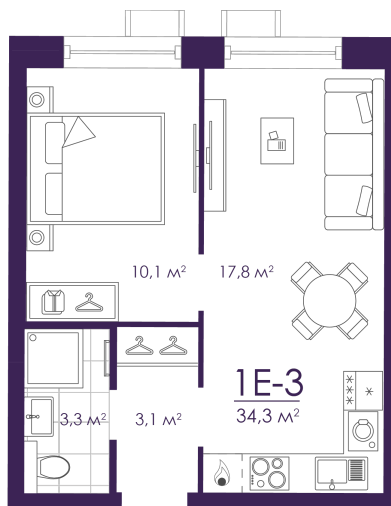

Номер: 478

Отсканируйте QR-код и
смотрите на сайте
atmosfera30.ru

1 КОМНАТНАЯ 34.32 м²

Цена по запросу

Предчистовая отделка

На придомовую территорию

Корпус	Дом 4	Этаж	12
Секция	3	Сдача	3 кв. 2027

30.04.2026 01:20 (Мск)

Не является публичной офертой, цена может быть скорректирована. Информация взята с сайта «atmosfera30.ru»

На этаже 12

1 КОМНАТНАЯ 34.32 м²

30.04.2026 01:20 (Мск)

Не является публичной офертой, цена может быть скорректирована. Информация взята с сайта «atmosfera30.ru»

На генплане Дом 4

1 комнатная 34.32 м²

30.04.2026 01:20 (Мск)

Не является публичной офертой, цена может быть скорректирована. Информация взята с сайта «atmosfera30.ru»