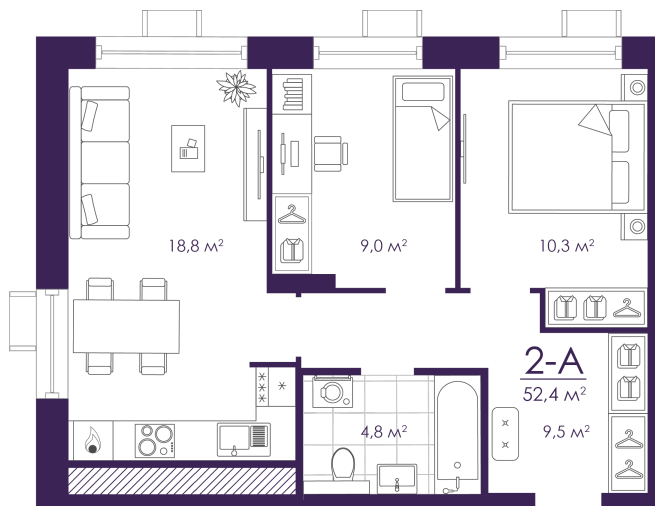

Номер: 111

Отсканируйте QR-код и
смотрите на сайте
atmosfera30.ru

2 КОМНАТНАЯ 52.45 м²

Цена по запросу

Предчистовая отделка

На Волгу/старый мост/придомовую территорию

Корпус	Дом 4	Этаж	14
Секция	1	Сдача	3 кв. 2027

12.05.2026 15:52 (Мск)

Не является публичной офертой, цена может быть скорректирована. Информация взята с сайта «atmosfera30.ru»

На этаже 14

2 КОМНАТНАЯ 52.45 м²

12.05.2026 15:52 (Мск)

Не является публичной офертой, цена может быть скорректирована. Информация взята с сайта «atmosfera30.ru»

На генплане Дом 4

2 комнатная 52.45 м²

12.05.2026 15:52 (Мск)

Не является публичной офертой, цена может быть скорректирована. Информация взята с сайта «atmosfera30.ru»