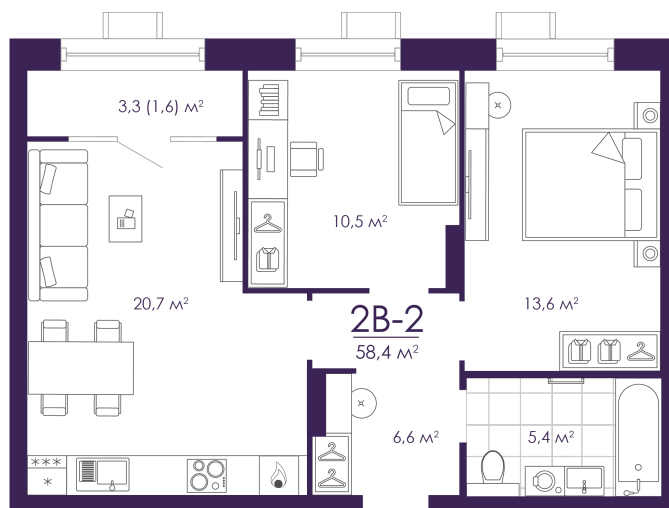

Номер: 244

2 КОМНАТНАЯ 58.34 м²

Отсканируйте QR-код и
смотрите на сайте
atmosfera30.ru

Цена по запросу

Предчистовая отделка

На Волгу

Корпус	Дом 4	Этаж	7
Секция	2	Сдача	3 кв. 2027

13.06.2026 14:39 (Мск)

Не является публичной офертой, цена может быть скорректирована.
Информация взята с сайта «atmosfera30.ru».

На этаже 7

2 КОМНАТНАЯ 58.34 м²

13.06.2026 14:39 (МСК)

Не является публичной офертой, цена может быть скорректирована.
Информация взята с сайта «atmosfera30.ru».

На генплане Дом 4

2 комнатная 58.34 м²

13.06.2026 14:39 (Мск)

Не является публичной офертой, цена может быть скорректирована.
Информация взята с сайта «atmosfera30.ru».