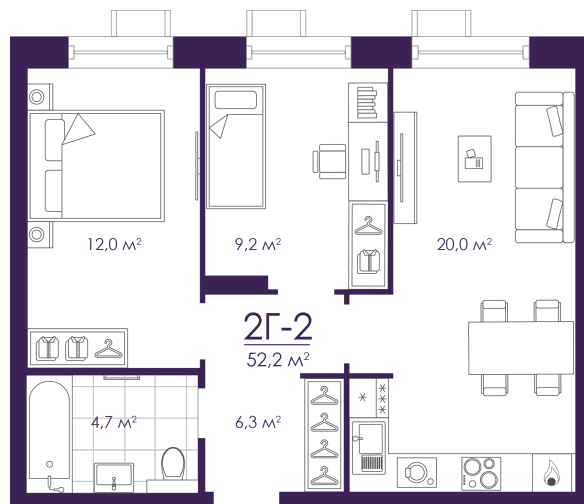

Номер: 270

Отсканируйте QR-код и
смотрите на сайте
atmosfera30.ru

2 КОМНАТНАЯ 52.22 м²

Цена по запросу

Предчистовая отделка

На придомовую территорию

Корпус	Дом 4	Этаж	10
Секция	2	Сдача	3 кв. 2027

11.04.2026 17:28 (Мск)

Не является публичной офертой, цена может быть скорректирована. Информация взята с сайта «atmosfera30.ru»

На этаже 10

2 КОМНАТНАЯ 52.22 м²

11.04.2026 17:28 (МСК)

Не является публичной офертой, цена может быть скорректирована. Информация взята с сайта «atmosfera30.ru»

На генплане Дом 4

2 комнатная 52.22 м²

11.04.2026 17:28 (Мск)

Не является публичной офертой, цена может быть скорректирована. Информация взята с сайта «atmosfera30.ru»