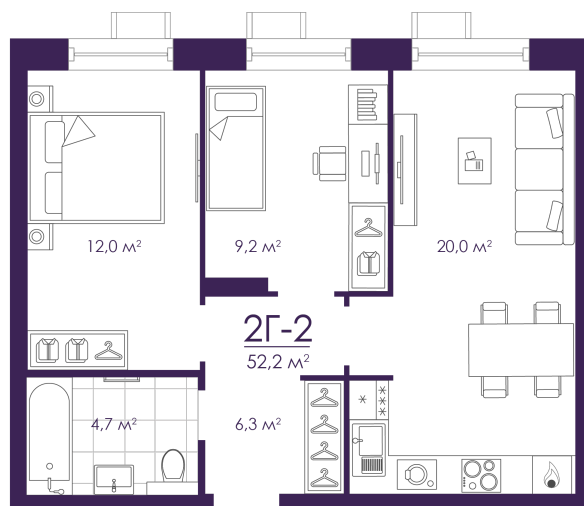

Номер: 270

Отсканируйте QR-код и
смотрите на сайте
atmosfera30.ru

2 КОМНАТНАЯ 52.22 м²

Цена по запросу

Предчистовая отделка

На придомовую территорию

Корпус	Дом 4	Этаж	10
Секция	2	Сдача	3 кв. 2027

01.05.2026 21:09 (Мск)

Не является публичной офертой, цена может быть скорректирована. Информация взята с сайта «atmosfera30.ru»

На этаже 10

2 КОМНАТНАЯ 52.22 м²

01.05.2026 21:09 (Мск)

Не является публичной офертой, цена может быть скорректирована. Информация взята с сайта «atmosfera30.ru»

На генплане Дом 4

2 комнатная 52.22 м²

01.05.2026 21:09 (Мск)

Не является публичной офертой, цена может быть скорректирована. Информация взята с сайта «atmosfera30.ru»