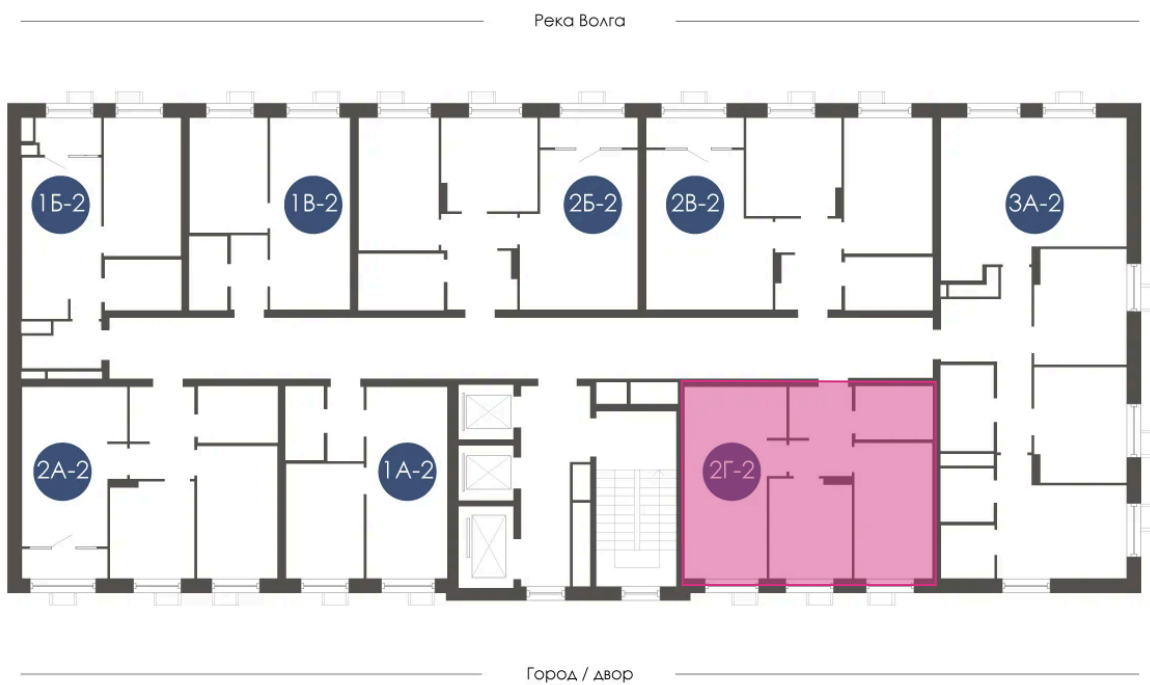

Номер: 270

Отсканируйте QR-код и
смотрите на сайте
atmosfera30.ru

2 КОМНАТНАЯ 52.22 м²

Цена по запросу

Предчистовая отделка

На придомовую территорию

Корпус	Дом 4	Этаж	10
Секция	2	Сдача	3 кв. 2027

11.04.2026 17:28 (Мск)

Не является публичной офертой, цена может быть скорректирована. Информация взята с сайта «atmosfera30.ru»

На этаже 10

2 КОМНАТНАЯ 52.22 м²

11.04.2026 17:28 (МСК)

Не является публичной офертой, цена может быть скорректирована. Информация взята с сайта «atmosfera30.ru»

На генплане Дом 4

2 комнатная 52.22 м²

11.04.2026 17:28 (Мск)

Не является публичной офертой, цена может быть скорректирована. Информация взята с сайта «atmosfera30.ru»