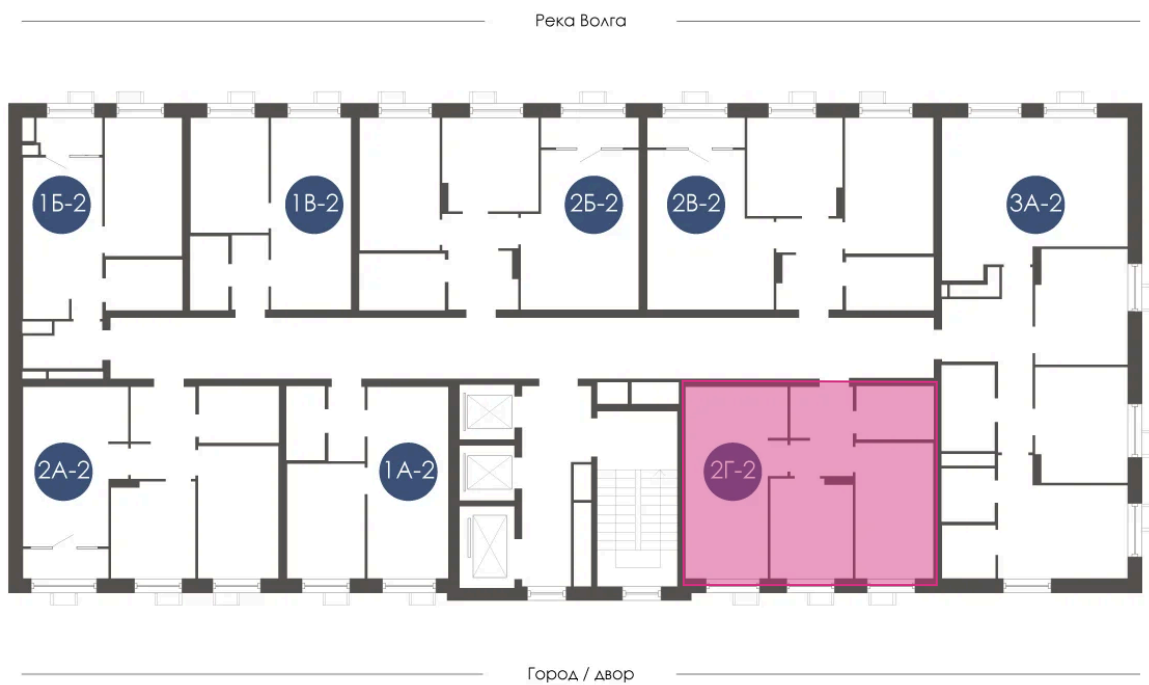

Номер: 270

Отсканируйте QR-код и
смотрите на сайте
atmosfera30.ru

2 КОМНАТНАЯ 52.22 м²

Цена по запросу

Предчистовая отделка

На придомовую территорию

Корпус	Дом 4	Этаж	10
Секция	2	Сдача	3 кв. 2027

01.05.2026 21:09 (Мск)

Не является публичной офертой, цена может быть скорректирована. Информация взята с сайта «atmosfera30.ru»

На этаже 10

2 КОМНАТНАЯ 52.22 м²

01.05.2026 21:09 (Мск)

Не является публичной офертой, цена может быть скорректирована. Информация взята с сайта «atmosfera30.ru»

На генплане Дом 4

2 комнатная 52.22 м²

01.05.2026 21:09 (Мск)

Не является публичной офертой, цена может быть скорректирована. Информация взята с сайта «atmosfera30.ru»