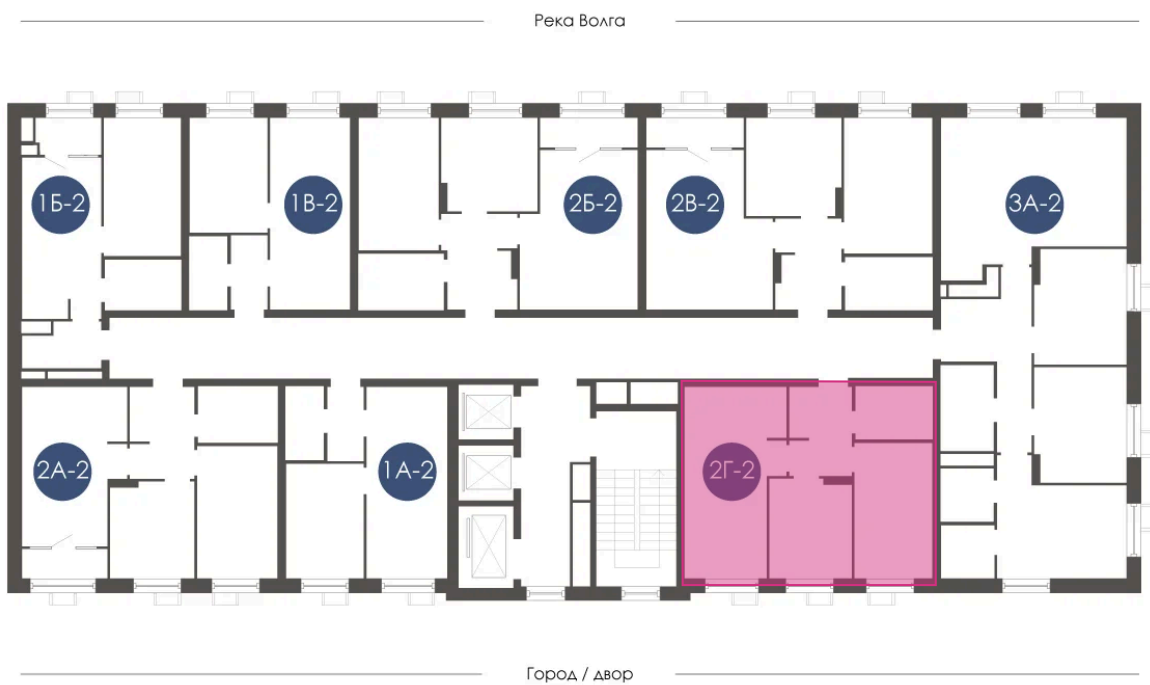

Номер: 310

Отсканируйте QR-код и
смотрите на сайте
atmosfera30.ru

2 КОМНАТНАЯ 52.22 м²

Цена по запросу

Предчистовая отделка

На придомовую территорию

Корпус	Дом 4	Этаж	15
Секция	2	Сдача	3 кв. 2027

24.04.2026 16:24 (Мск)

Не является публичной офертой, цена может быть скорректирована. Информация взята с сайта «atmosfera30.ru»

На этаже 15

2 КОМНАТНАЯ 52.22 м²

24.04.2026 16:24 (МСК)

Не является публичной офертой, цена может быть скорректирована. Информация взята с сайта «atmosfera30.ru»

На генплане Дом 4

2 комнатная 52.22 м²

24.04.2026 16:24 (Мск)

Не является публичной офертой, цена может быть скорректирована. Информация взята с сайта «atmosfera30.ru»