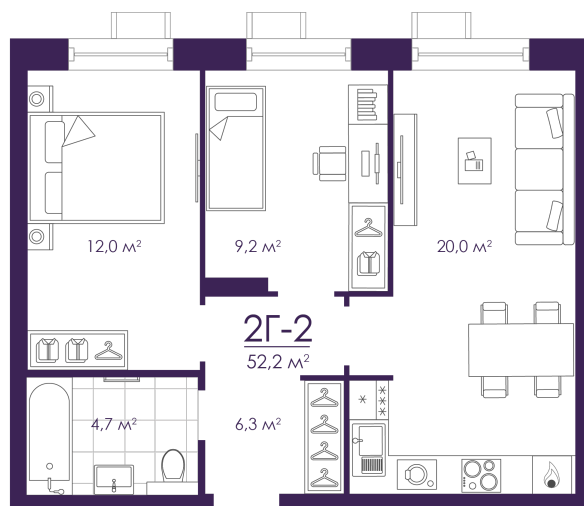

## 2 КОМНАТНАЯ 52.22 м<sup>2</sup>

# На генплане Дом 4

2 комнатная 52.22 м<sup>2</sup>

04.04.2026 13:23 (Мск)

Не является публичной офертой, цена может быть скорректирована. Информация взята с сайта «atmosfera30.ru»