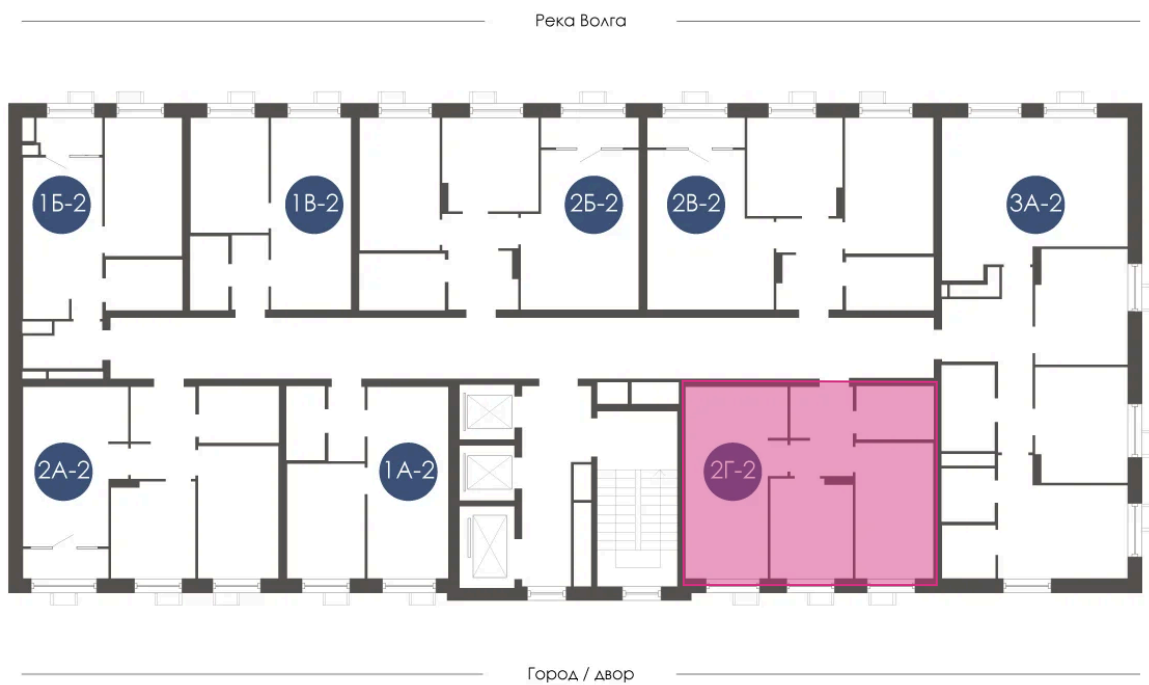

## 2 КОМНАТНАЯ 52.22 м<sup>2</sup>

## Цена по запросу

Предчистовая отделка

На придомовую территорию

Корпус	Дом 4	Этаж	15
Секция	2	Сдача	3 кв. 2027

04.04.2026 13:23 (Мск)

Не является публичной офертой, цена может быть скорректирована. Информация взята с сайта «atmosfera30.ru»

# На этаже 15

2 КОМНАТНАЯ 52.22 м<sup>2</sup>

04.04.2026 13:23 (Мск)

Не является публичной офертой, цена может быть скорректирована. Информация взята с сайта «atmosfera30.ru»

# На генплане Дом 4

2 комнатная 52.22 м<sup>2</sup>

04.04.2026 13:23 (Мск)

Не является публичной офертой, цена может быть скорректирована. Информация взята с сайта «atmosfera30.ru»