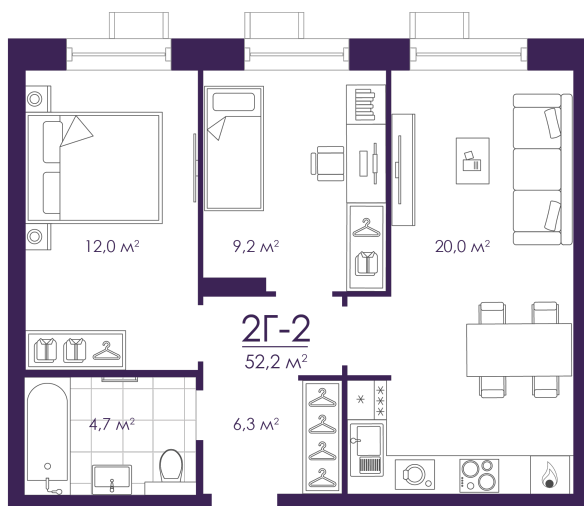

Номер: 310

Отсканируйте QR-код и
смотрите на сайте
atmosfera30.ru

2 КОМНАТНАЯ 52.19 м²

Цена по запросу

Предчистовая отделка

На придомовую территорию

Корпус	Дом 4	Этаж	15
Секция	2	Сдача	3 кв. 2027

24.06.2026 06:21 (Мск)

Не является публичной офертой, цена может быть скорректирована.
Информация взята с сайта «atmosfera30.ru».

На этаже 15

2 КОМНАТНАЯ 52.19 м²

24.06.2026 06:21 (Мск)

Не является публичной офертой, цена может быть скорректирована.
Информация взята с сайта «atmosfera30.ru».

На генплане Дом 4

2 комнатная 52.19 м²

24.06.2026 06:21 (Мск)

Не является публичной офертой, цена может быть скорректирована.
Информация взята с сайта «atmosfera30.ru».