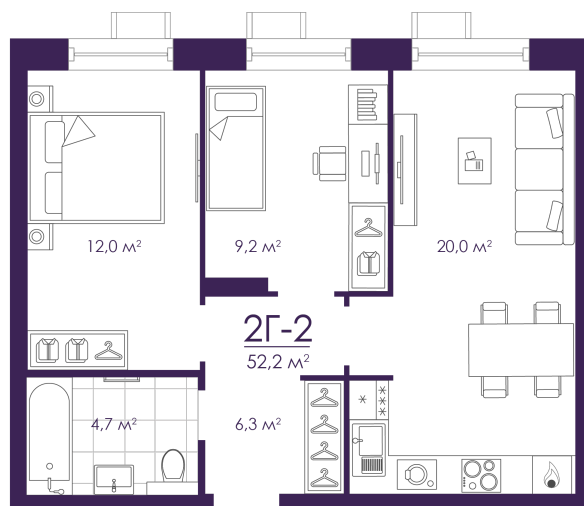

Номер: 310

Отсканируйте QR-код и
смотрите на сайте
atmosfera30.ru

2 КОМНАТНАЯ 52.22 м²

Цена по запросу

Предчистовая отделка

На придомовую территорию

Корпус	Дом 4	Этаж	15
Секция	2	Сдача	3 кв. 2027

24.04.2026 16:24 (Мск)

Не является публичной офертой, цена может быть скорректирована. Информация взята с сайта «atmosfera30.ru»

На этаже 15

2 КОМНАТНАЯ 52.22 м²

24.04.2026 16:24 (МСК)

Не является публичной офертой, цена может быть скорректирована. Информация взята с сайта «atmosfera30.ru»

На генплане Дом 4

2 комнатная 52.22 м²

24.04.2026 16:24 (Мск)

Не является публичной офертой, цена может быть скорректирована. Информация взята с сайта «atmosfera30.ru»