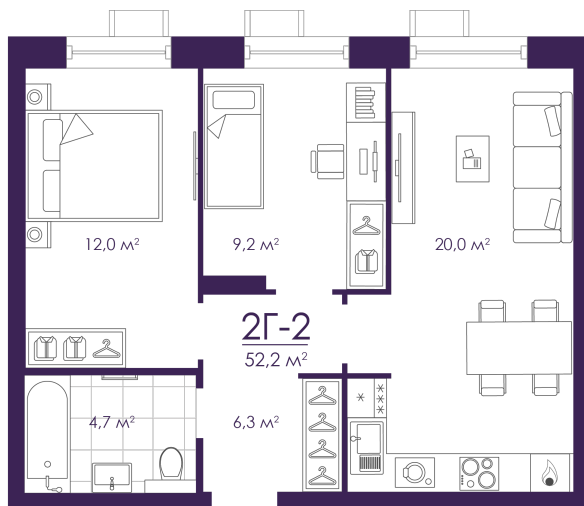

Номер: 310

Отсканируйте QR-код и
смотрите на сайте
atmosfera30.ru

2 КОМНАТНАЯ 52.22 м²

Цена по запросу

Корпус	Дом 4	Этаж	15
Секция	2	Сдача	3 кв. 2027

04.04.2025 14:47 (Мск)

Не является публичной офертой, цена может быть скорректирована. Информация взята с сайта «atmosfera30.ru»

На этаже 15

2 КОМНАТНАЯ 52.22 м²

04.04.2025 14:47 (МСК)

Не является публичной офертой, цена может быть скорректирована. Информация взята с сайта «atmosfera30.ru»

На генплане Дом 4

2 комнатная 52.22 м²

04.04.2025 14:47 (Мск)