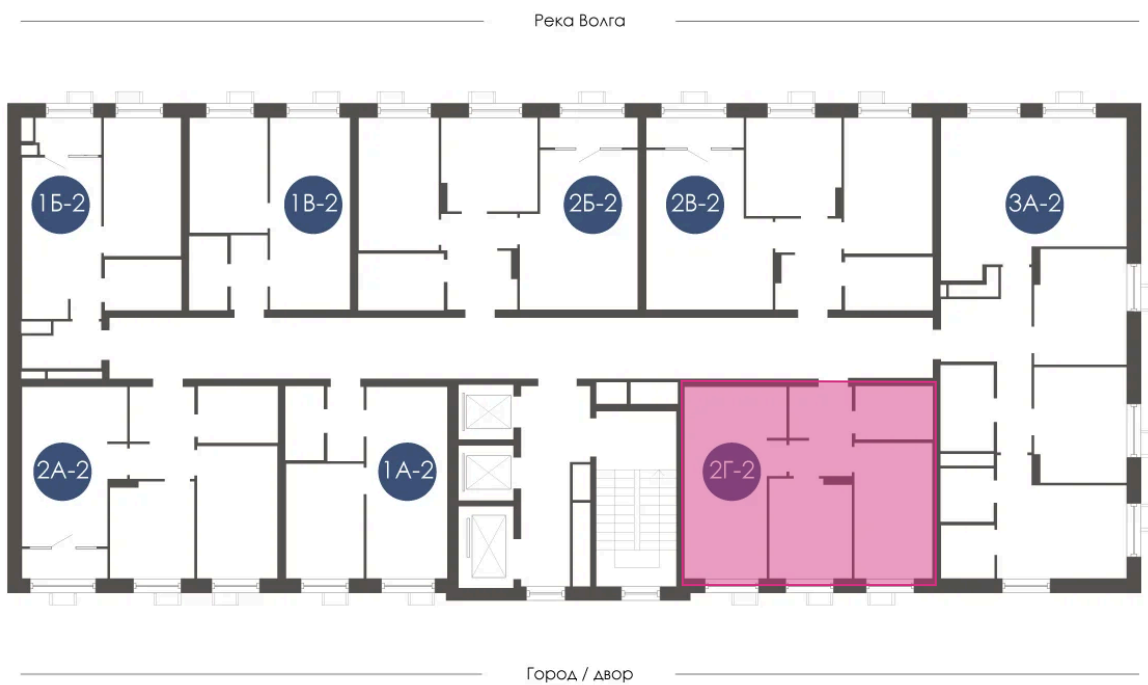

Номер: 310

Отсканируйте QR-код и
смотрите на сайте
atmosfera30.ru

2 КОМНАТНАЯ 52.19 м²

Цена по запросу

Предчистовая отделка

На придомовую территорию

Корпус	Дом 4	Этаж	15
Секция	2	Сдача	3 кв. 2027

24.06.2026 06:21 (Мск)

Не является публичной офертой, цена может быть скорректирована.
Информация взята с сайта «atmosfera30.ru».

На этаже 15

2 КОМНАТНАЯ 52.19 м²

24.06.2026 06:21 (Мск)

Не является публичной офертой, цена может быть скорректирована.
Информация взята с сайта «atmosfera30.ru».

На генплане Дом 4

2 комнатная 52.19 м²

24.06.2026 06:21 (Мск)

Не является публичной офертой, цена может быть скорректирована.
Информация взята с сайта «atmosfera30.ru».