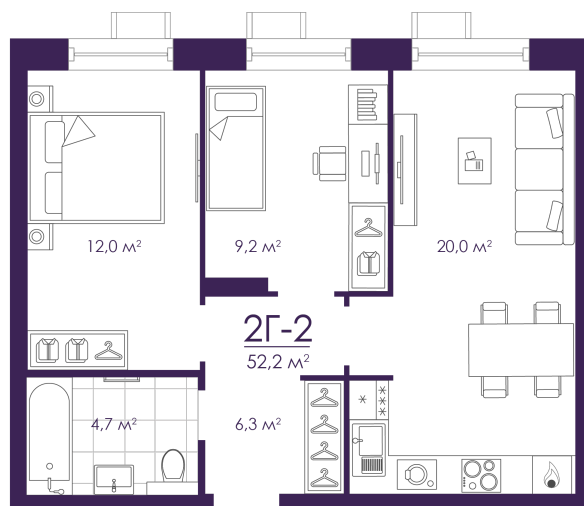

Номер: 310

Отсканируйте QR-код и
смотрите на сайте
atmosfera30.ru

2 КОМНАТНАЯ 52.19 м²

Цена по запросу

Предчистовая отделка

На придомовую территорию

Корпус	Дом 4	Этаж	15
Секция	2	Сдача	3 кв. 2027

24.06.2026 05:54 (Мск)

Не является публичной офертой, цена может быть скорректирована.
Информация взята с сайта «atmosfera30.ru».

На этаже 15

2 КОМНАТНАЯ 52.19 м²

24.06.2026 05:54 (Мск)

Не является публичной офертой, цена может быть скорректирована.
Информация взята с сайта «atmosfera30.ru».

На генплане Дом 4

2 комнатная 52.19 м²

24.06.2026 05:54 (Мск)

Не является публичной офертой, цена может быть скорректирована.
Информация взята с сайта «atmosfera30.ru».