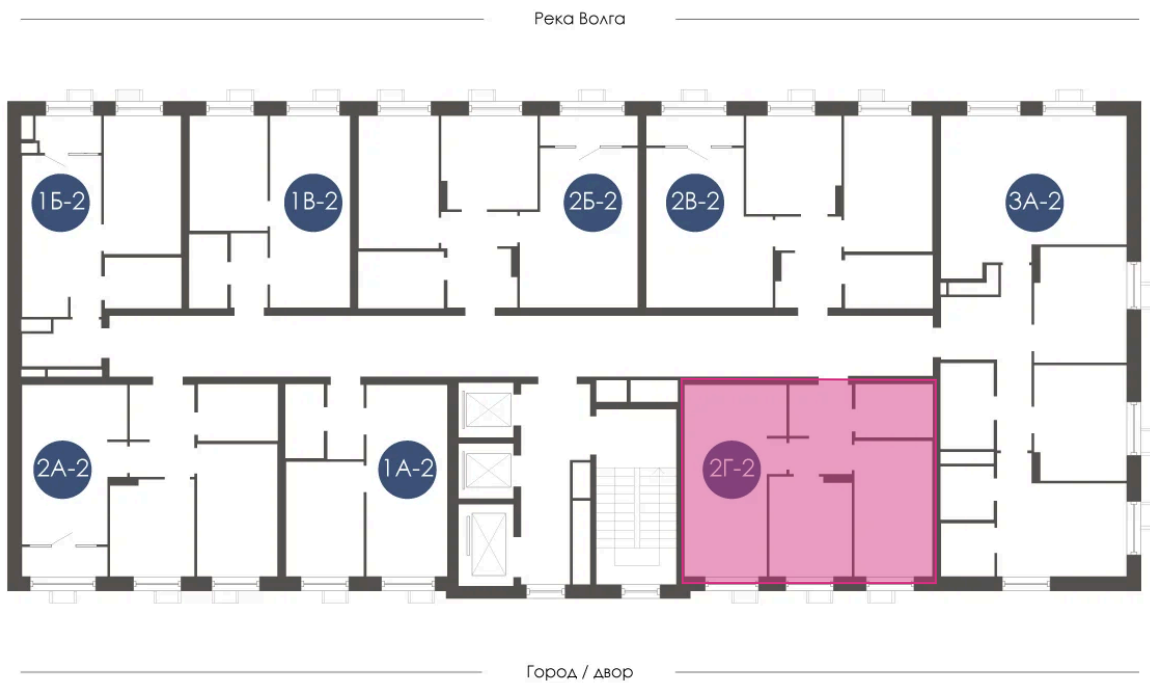

Номер: 310

Отсканируйте QR-код и
смотрите на сайте
atmosfera30.ru

2 КОМНАТНАЯ 52.19 м²

Цена по запросу

Предчистовая отделка

На придомовую территорию

Корпус	Дом 4	Этаж	15
Секция	2	Сдача	3 кв. 2027

24.06.2026 05:54 (Мск)

Не является публичной офертой, цена может быть скорректирована.
Информация взята с сайта «atmosfera30.ru».

На этаже 15

2 КОМНАТНАЯ 52.19 м²

24.06.2026 05:54 (Мск)

Не является публичной офертой, цена может быть скорректирована.
Информация взята с сайта «atmosfera30.ru».

На генплане Дом 4

2 комнатная 52.19 м²

24.06.2026 05:54 (Мск)

Не является публичной офертой, цена может быть скорректирована.
Информация взята с сайта «atmosfera30.ru».