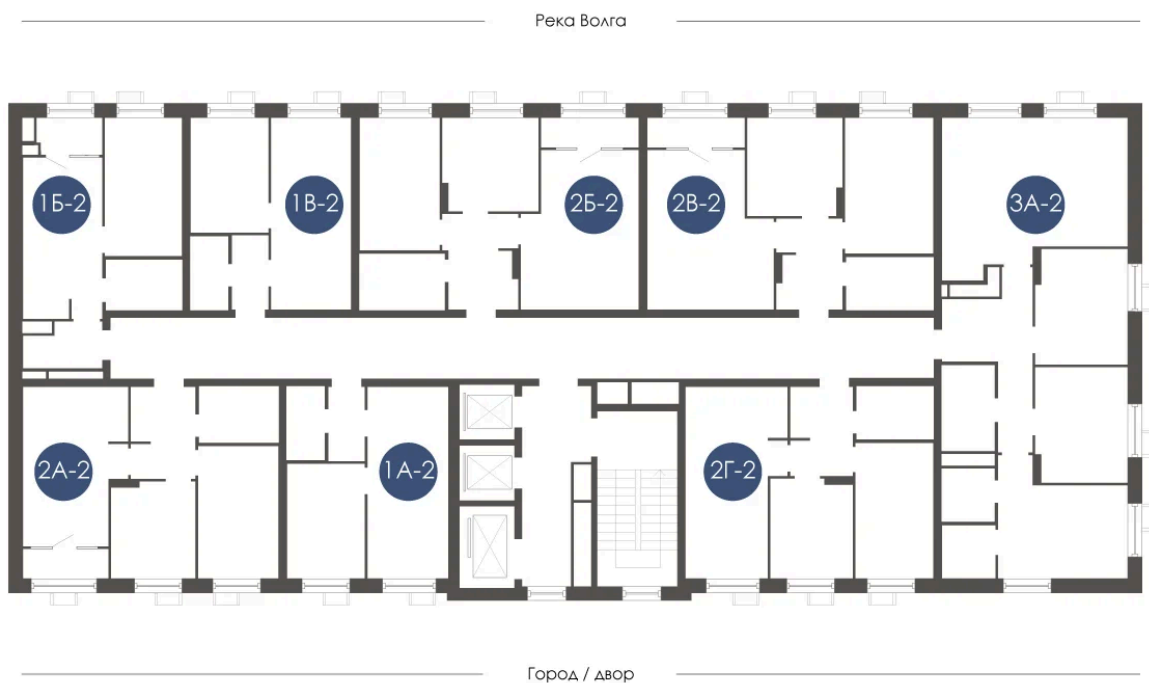

Номер: 310

Отсканируйте QR-код и
смотрите на сайте
atmosfera30.ru

2 КОМНАТНАЯ 52.22 м²

Цена по запросу

Корпус	Дом 4	Этаж	15
Секция	2	Сдача	3 кв. 2027

04.04.2025 14:47 (Мск)

Не является публичной офертой, цена может быть скорректирована. Информация взята с сайта «atmosfera30.ru»

На этаже 15

2 КОМНАТНАЯ 52.22 м²

04.04.2025 14:47 (МСК)

Не является публичной офертой, цена может быть скорректирована. Информация взята с сайта «atmosfera30.ru»

На генплане Дом 4

2 комнатная 52.22 м²

04.04.2025 14:47 (Мск)