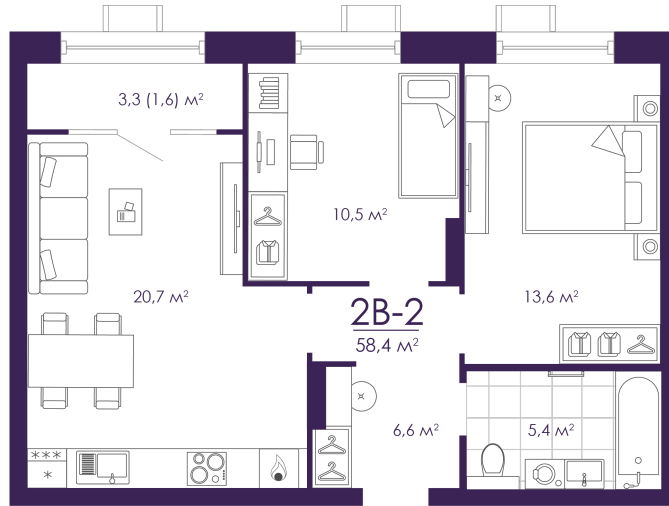

Номер: 284

Отсканируйте QR-код и
смотрите на сайте
atmosfera30.ru

2 КОМНАТНАЯ 58.37 м²

Цена по запросу

Предчистовая отделка

На Волгу

Корпус	Дом 4	Этаж	12
Секция	2	Сдача	3 кв. 2027

25.04.2026 20:47 (Мск)

Не является публичной офертой, цена может быть скорректирована. Информация взята с сайта «atmosfera30.ru»

На этаже 12

2 КОМНАТНАЯ 58.37 м²

25.04.2026 20:47 (Мск)

Не является публичной офертой, цена может быть скорректирована. Информация взята с сайта «atmosfera30.ru»

На генплане Дом 4

2 комнатная 58.37 м²

25.04.2026 20:47 (Мск)

Не является публичной офертой, цена может быть скорректирована. Информация взята с сайта «atmosfera30.ru»