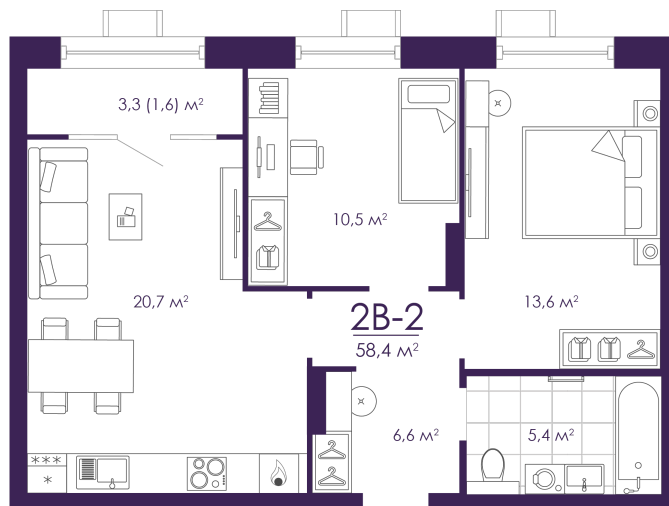

Номер: 284

Отсканируйте QR-код и
смотрите на сайте
atmosfera30.ru

2 КОМНАТНАЯ 58.34 м²

Цена по запросу

Предчистовая отделка

На Волгу

Корпус	Дом 4	Этаж	12
Секция	2	Сдача	3 кв. 2027

15.05.2026 22:35 (Мск)

Не является публичной офертой, цена может быть скорректирована. Информация взята с сайта «atmosfera30.ru»

На этаже 12

2 КОМНАТНАЯ 58.34 м²

15.05.2026 22:35 (Мск)

Не является публичной офертой, цена может быть скорректирована. Информация взята с сайта «atmosfera30.ru»

На генплане Дом 4

2 комнатная 58.34 м²

15.05.2026 22:35 (Мск)

Не является публичной офертой, цена может быть скорректирована. Информация взята с сайта «atmosfera30.ru»