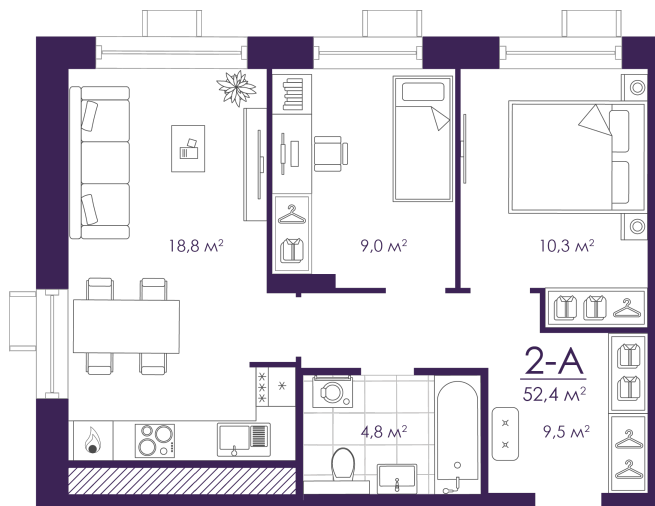

Номер: 192

Отсканируйте QR-код и
смотрите на сайте
atmosfera30.ru

2 комнатная 52.45 м²

Цена по запросу

Предчистовая отделка

На Волгу/старый мост/придомовую территорию

Корпус	Дом 4	Этаж	23
Секция	1	Сдача	3 кв. 2027

29.11.2025 22:57 (Мск)

Не является публичной офертой, цена может быть скорректирована. Информация взята с сайта «atmosfera30.ru»

На этаже 23

2 КОМНАТНАЯ 52.45 м²

29.11.2025 22:57 (МСК)

Не является публичной офертой, цена может быть скорректирована. Информация взята с сайта «atmosfera30.ru»

На генплане Дом 4

2 комнатная 52.45 м²

29.11.2025 22:57 (Мск)

Не является публичной офертой, цена может быть скорректирована. Информация взята с сайта «atmosfera30.ru»