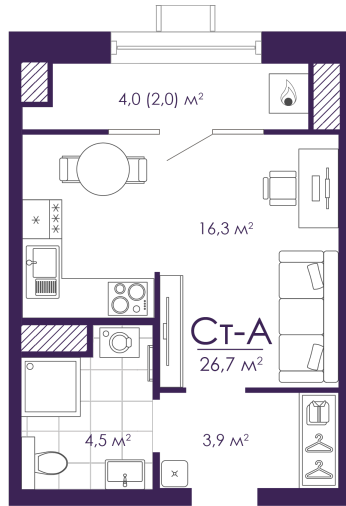

Номер: 10

Студия 26.68 м²

Отсканируйте QR-код и
смотрите на сайте
atmosfera30.ru

Цена по запросу

Предчистовая отделка

На придомовую территорию

Корпус	Дом 4	Этаж	3
Секция	1	Сдача	3 кв. 2027

14.06.2026 04:33 (Мск)

Не является публичной офертой, цена может быть скорректирована.
Информация взята с сайта «atmosfera30.ru».

На этаже 3

Студия 26.68 м²

14.06.2026 04:33 (Мск)

Не является публичной офертой, цена может быть скорректирована.
Информация взята с сайта «atmosfera30.ru».

На генплане Дом 4

Студия 26.68 м²

14.06.2026 04:33 (Мск)

Не является публичной офертой, цена может быть скорректирована.
Информация взята с сайта «atmosfera30.ru».