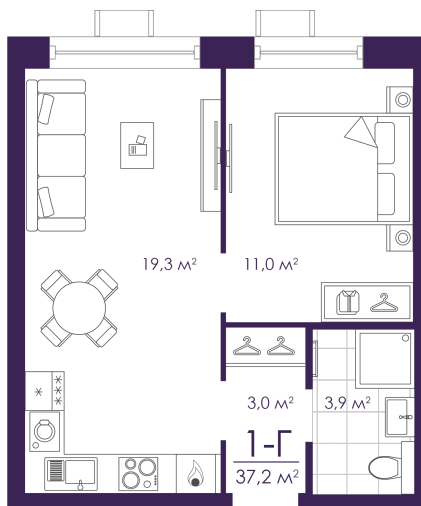

Номер: 81

1 КОМНАТНАЯ 37.19 м²

Отсканируйте QR-код и
смотрите на сайте
atmosfera30.ru

Цена по запросу

Предчистовая отделка

На придомовую территорию

Корпус	Дом 4	Этаж	10
Секция	1	Сдача	3 кв. 2027

10.06.2026 17:09 (Мск)

Не является публичной офертой, цена может быть скорректирована.
Информация взята с сайта «atmosfera30.ru».

На этаже 10

1 КОМНАТНАЯ 37.19 м²

10.06.2026 17:09 (Мск)

Не является публичной офертой, цена может быть скорректирована.
Информация взята с сайта «atmosfera30.ru».

На генплане Дом 4

1 КОМНАТНАЯ 37.19 м²

10.06.2026 17:09 (Мск)

Не является публичной офертой, цена может быть скорректирована.
Информация взята с сайта «atmosfera30.ru».