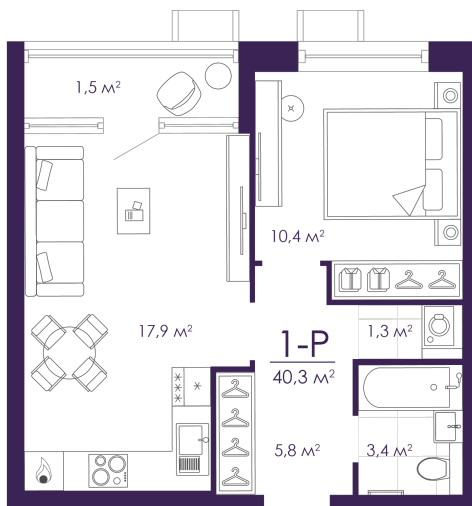

Номер: 422

Отсканируйте QR-код и
смотрите на сайте
atmosfera30.ru

1 комнатная 40.3 м²

Цена по запросу

Корпус	Дом 2	Этаж	14
Секция	3	Сдача	3 кв. 2022

04.04.2025 15:07 (Мск)

Не является публичной офертой, цена может быть скорректирована. Информация взята с сайта «atmosfera30.ru»

На этаже 14

1 комнатная 40.3 м²

04.04.2025 15:07 (Мск)

Не является публичной офертой, цена может быть скорректирована. Информация взята с сайта «atmosfera30.ru»

На генплане Дом 2

1 комнатная 40.3 м²

04.04.2025 15:07 (Мск)