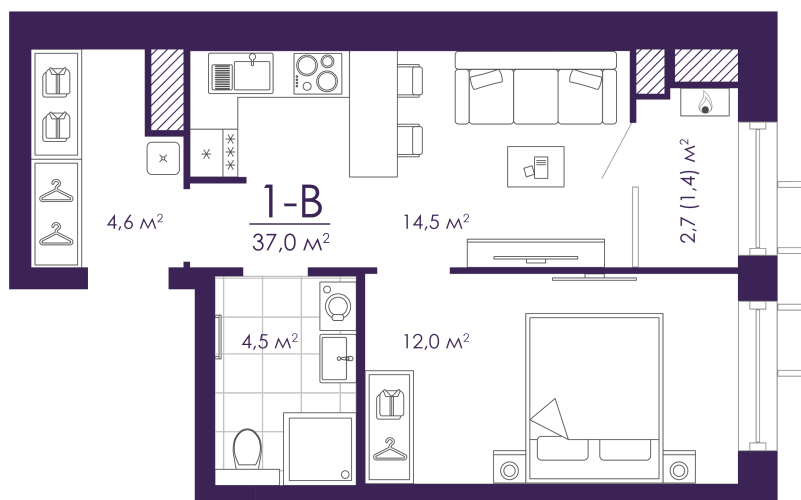

Номер: 44

Отсканируйте QR-код и
смотрите на сайте
atmosfera30.ru

1 КОМНАТНАЯ 37.02 м²

Цена по запросу

Предчистовая отделка

На придомовую территорию

Корпус	Дом 4	Этаж	6
Секция	1	Сдача	3 кв. 2027

18.06.2026 23:14 (Мск)

Не является публичной офертой, цена может быть скорректирована.
Информация взята с сайта «atmosfera30.ru».

На этаже 6

1 КОМНАТНАЯ 37.02 м²

18.06.2026 23:14 (Мск)

Не является публичной офертой, цена может быть скорректирована.
Информация взята с сайта «atmosfera30.ru».

На генплане Дом 4

1 КОМНАТНАЯ 37.02 м²

18.06.2026 23:14 (Мск)

Не является публичной офертой, цена может быть скорректирована.
Информация взята с сайта «atmosfera30.ru».