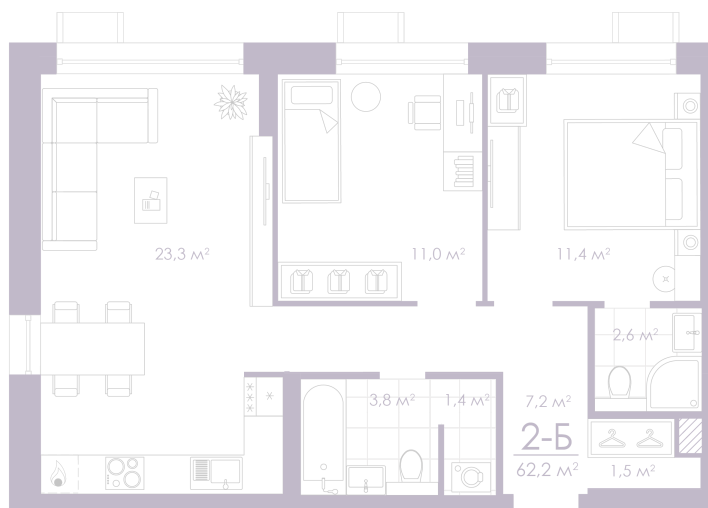

Номер: 265

Отсканируйте QR-код и
смотрите на сайте
atmosfera30.ru

2 КОМНАТНАЯ 62.2 м²

Цена по запросу

Предчистовая отделка

На придомовую территорию

Гардеробная

Корпус	Дом 3	Этаж	13
Секция	2	Сдача	Сдан

25.06.2026 09:36 (Мск)

Не является публичной офертой, цена может быть скорректирована.
Информация взята с сайта «atmosfera30.ru».

На этаже 13

2 комнатная 62.2 м²

25.06.2026 09:36 (Мск)

Не является публичной офертой, цена может быть скорректирована.
Информация взята с сайта «atmosfera30.ru».

На генплане Дом 3

2 комнатная 62.2 м²

25.06.2026 09:36 (Мск)

Не является публичной офертой, цена может быть скорректирована.
Информация взята с сайта «atmosfera30.ru».