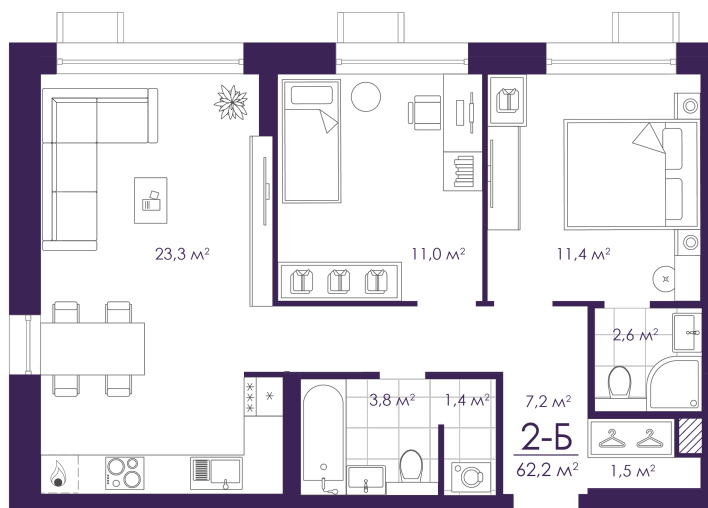

Номер: 265

2 КОМНАТНАЯ 62.2 м²

Отсканируйте QR-код и
смотрите на сайте
atmosfera30.ru

Цена по запросу

Предчистовая отделка

На придомовую территорию

Корпус	Дом 3	Этаж	13
Секция	2	Сдача	2 кв. 2024

19.04.2026 16:29 (Мск)

Не является публичной офертой, цена может быть скорректирована. Информация взята с сайта «atmosfera30.ru»

На этаже 13

2 комнатная 62.2 м²

19.04.2026 16:29 (Мск)

Не является публичной офертой, цена может быть скорректирована. Информация взята с сайта «atmosfera30.ru»

На генплане Дом 3

2 комнатная 62.2 м²

19.04.2026 16:29 (Мск)

Не является публичной офертой, цена может быть скорректирована. Информация взята с сайта «atmosfera30.ru»