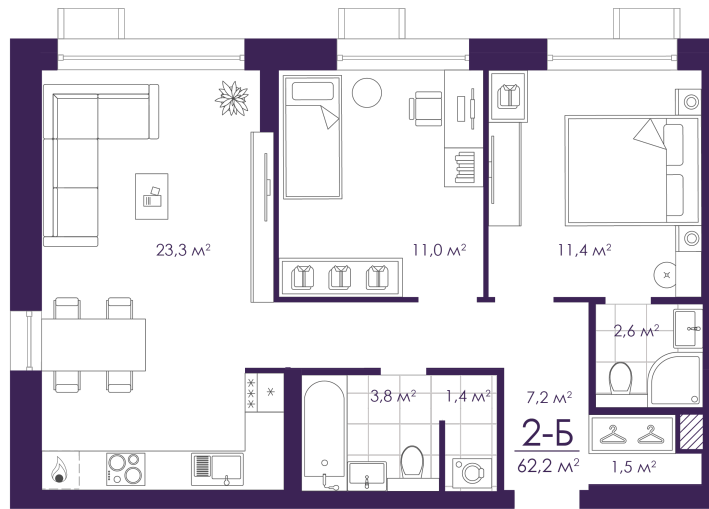

Номер: 265

# 2 КОМНАТНАЯ 62.2 м<sup>2</sup>

Отсканируйте QR-код и  
смотрите на сайте  
atmosfera30.ru

## Цена по запросу

Предчистовая отделка

На придомовую территорию

Корпус	Дом 3	Этаж	13
Секция	2	Сдача	2 кв. 2024

19.04.2026 12:45 (Мск)

Не является публичной офертой, цена может быть скорректирована. Информация взята с сайта «atmosfera30.ru»