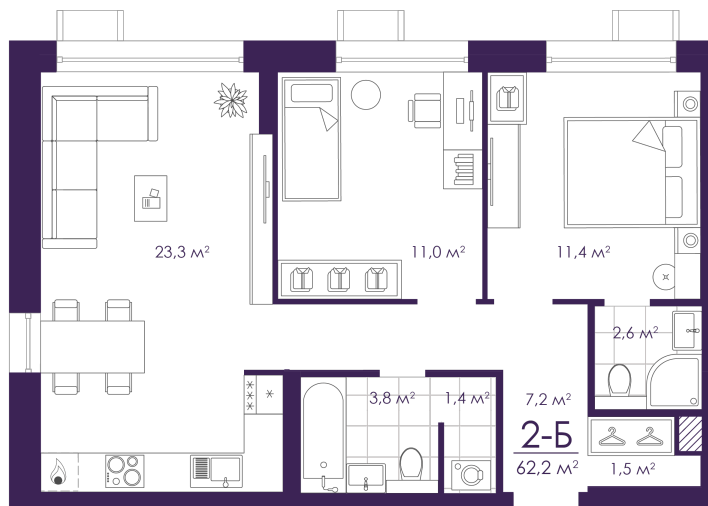

Номер: 265

Отсканируйте QR-код и
смотрите на сайте
atmosfera30.ru

2 КОМНАТНАЯ 62.2 м²

Цена по запросу

Корпус	Дом 3	Этаж	13
Секция	2	Сдача	2 кв. 2024

24.02.2025 02:52 (Мск)

Не является публичной офертой, цена может быть скорректирована. Информация взята с сайта «atmosfera30.ru»

На этаже 13

2 комнатная 62.2 м²

24.02.2025 02:52 (Мск)

Не является публичной офертой, цена может быть скорректирована. Информация взята с сайта «atmosfera30.ru»

На генплане Дом 3

2 комнатная 62.2 м²

24.02.2025 02:52 (Мск)