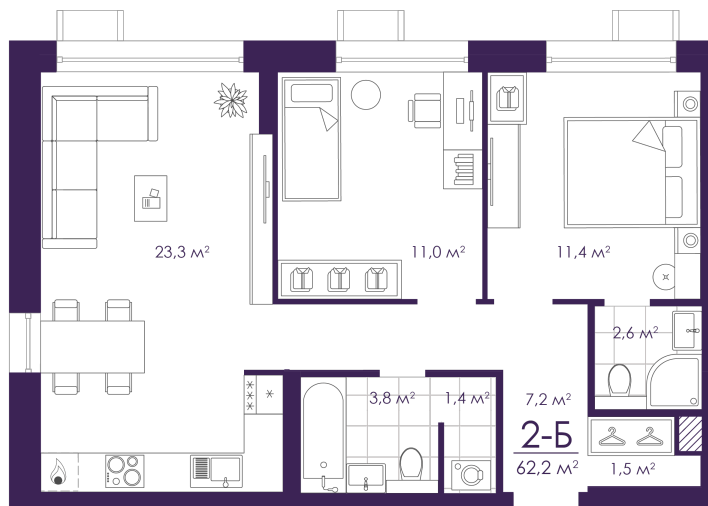

Номер: 265

Отсканируйте QR-код и
смотрите на сайте
atmosfera30.ru

2 КОМНАТНАЯ 62.2 м²

Цена по запросу

Корпус	Дом 3	Этаж	13
Секция	2	Сдача	2 кв. 2024

04.04.2025 15:00 (Мск)

Не является публичной офертой, цена может быть скорректирована. Информация взята с сайта «atmosfera30.ru»

На этаже 13

2 комнатная 62.2 м²

04.04.2025 15:00 (Мск)

Не является публичной офертой, цена может быть скорректирована. Информация взята с сайта «atmosfera30.ru»

На генплане Дом 3

2 комнатная 62.2 м²

04.04.2025 15:00 (Мск)