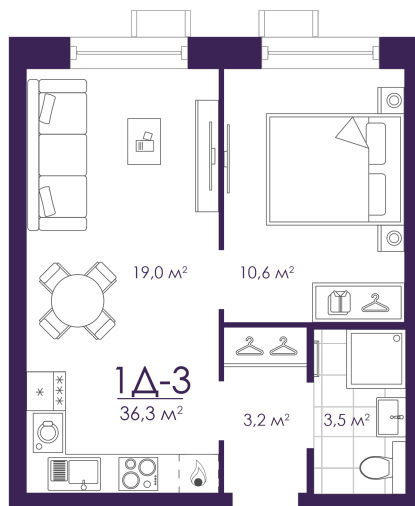

Номер: 403

Отсканируйте QR-код и
смотрите на сайте
atmosfera30.ru

1 КОМНАТНАЯ 36.24 м²

Цена по запросу

Предчистовая отделка

На придомовую территорию

Корпус	Дом 4	Этаж	4
Секция	3	Сдача	3 кв. 2027

04.06.2026 15:11 (Мск)

Не является публичной офертой, цена может быть скорректирована.
Информация взята с сайта «atmosfera30.ru».

На этаже 4

1 КОМНАТНАЯ 36.24 м²

04.06.2026 15:11 (Мск)

Не является публичной офертой, цена может быть скорректирована.
Информация взята с сайта «atmosfera30.ru».

На генплане Дом 4

1 КОМНАТНАЯ 36.24 м²

04.06.2026 15:11 (Мск)

Не является публичной офертой, цена может быть скорректирована.
Информация взята с сайта «atmosfera30.ru».