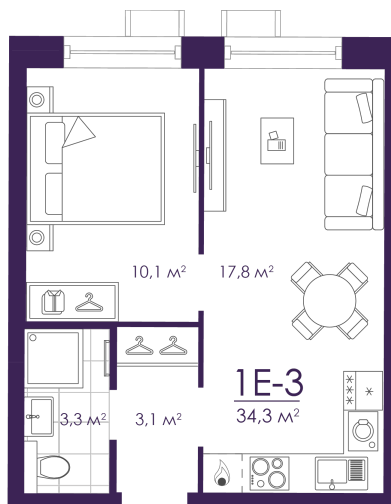

Номер: 550

Отсканируйте QR-код и
смотрите на сайте
atmosfera30.ru

1 КОМНАТНАЯ 34.32 м²

Цена по запросу

Корпус	Дом 4	Этаж	20
Секция	3	Сдача	3 кв. 2027

03.04.2025 22:04 (Мск)

Не является публичной офертой, цена может быть скорректирована. Информация взята с сайта «atmosfera30.ru»

На этаже 20

1 комнатная 34.32 м²

03.04.2025 22:04 (Мск)

Не является публичной офертой, цена может быть скорректирована. Информация взята с сайта «atmosfera30.ru»

На генплане Дом 4

1 комнатная 34.32 м²

03.04.2025 22:04 (Мск)