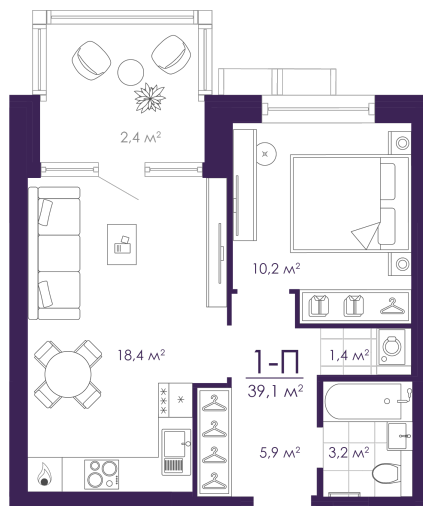

Номер: 315

Отсканируйте QR-код и
смотрите на сайте
atmosfera30.ru

1 КОМНАТНАЯ 41.5 м²

Цена по запросу

Предчистовая отделка

На придомовую территорию

Терраса

Корпус	Дом 2	Этаж	1
Секция	3	Сдача	3 кв. 2022

16.09.2025 01:50 (Мск)

Не является публичной офертой, цена может быть скорректирована. Информация взята с сайта «atmosfera30.ru»

На этаже 1

1 комнатная 41.5 м²

16.09.2025 01:50 (Мск)

Не является публичной офертой, цена может быть скорректирована. Информация взята с сайта «atmosfera30.ru»

На генплане Дом 2

1 комнатная 41.5 м²

16.09.2025 01:50 (Мск)

Не является публичной офертой, цена может быть скорректирована. Информация взята с сайта «atmosfera30.ru»