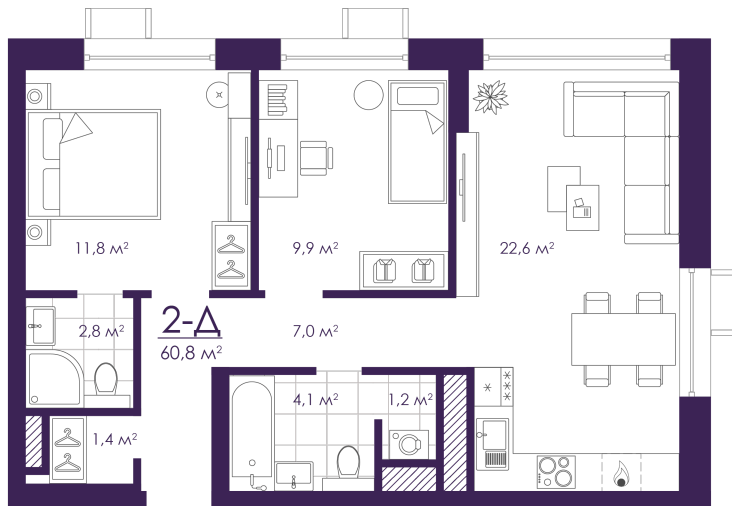

Номер: 483

Отсканируйте QR-код и
смотрите на сайте
atmosfera30.ru

2 комнатная 60.8 м²

Цена по запросу

Предчистовая отделка

На придомовую территорию

Корпус	Дом 3	Этаж	23
Секция	3	Сдача	2 кв. 2024

10.03.2026 21:48 (Мск)

Не является публичной офертой, цена может быть скорректирована. Информация взята с сайта «atmosfera30.ru»

На этаже 23

2 комнатная 60.8 м²

10.03.2026 21:48 (Мск)

Не является публичной офертой, цена может быть скорректирована. Информация взята с сайта «atmosfera30.ru»

На генплане Дом 3

2 комнатная 60.8 м²

10.03.2026 21:48 (Мск)

Не является публичной офертой, цена может быть скорректирована. Информация взята с сайта «atmosfera30.ru»