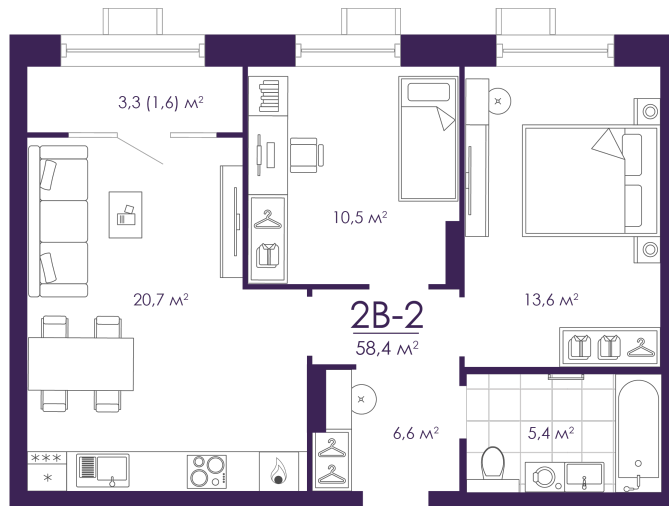

Номер: 252

Отсканируйте QR-код и
смотрите на сайте
atmosfera30.ru

2 КОМНАТНАЯ 58.37 м²

Цена по запросу

Предчистовая отделка

На Волгу

Корпус	Дом 4	Этаж	8
Секция	2	Сдача	3 кв. 2027

14.04.2026 23:44 (Мск)

Не является публичной офертой, цена может быть скорректирована. Информация взята с сайта «atmosfera30.ru»

На этаже 8

2 КОМНАТНАЯ 58.37 м²

14.04.2026 23:44 (МСК)

Не является публичной офертой, цена может быть скорректирована. Информация взята с сайта «atmosfera30.ru»

На генплане Дом 4

2 комнатная 58.37 м²

14.04.2026 23:44 (Мск)

Не является публичной офертой, цена может быть скорректирована. Информация взята с сайта «atmosfera30.ru»