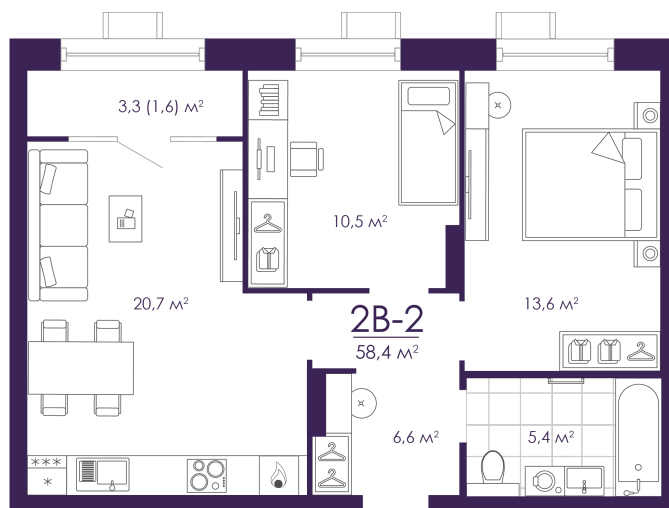

Номер: 252

2 КОМНАТНАЯ 58.34 м²

Отсканируйте QR-код и
смотрите на сайте
atmosfera30.ru

Цена по запросу

Предчистовая отделка

На Волгу

Корпус	Дом 4	Этаж	8
Секция	2	Сдача	3 кв. 2027

19.06.2026 11:38 (Мск)

Не является публичной офертой, цена может быть скорректирована.
Информация взята с сайта «atmosfera30.ru».

На этаже 8

2 КОМНАТНАЯ 58.34 м²

19.06.2026 11:38 (МСК)

Не является публичной офертой, цена может быть скорректирована.
Информация взята с сайта «atmosfera30.ru».

На генплане Дом 4

2 комнатная 58.34 м²

19.06.2026 11:38 (Мск)

Не является публичной офертой, цена может быть скорректирована.
Информация взята с сайта «atmosfera30.ru».