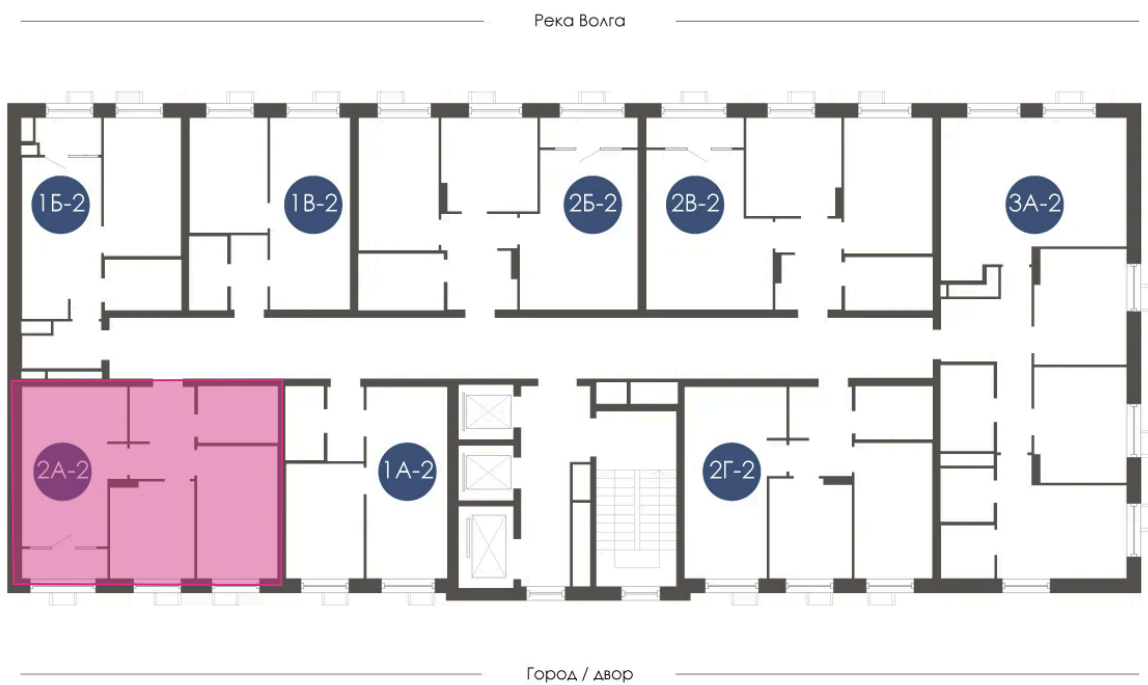

Номер: 296

Отсканируйте QR-код и
смотрите на сайте
atmosfera30.ru

2 КОМНАТНАЯ 52.15 м²

Цена по запросу

Предчистовая отделка

На придомовую территорию

Корпус	Дом 4	Этаж	14
Секция	2	Сдача	3 кв. 2027

24.04.2026 13:22 (Мск)

Не является публичной офертой, цена может быть скорректирована. Информация взята с сайта «atmosfera30.ru»

На этаже 14

2 КОМНАТНАЯ 52.15 м²

24.04.2026 13:22 (Мск)

Не является публичной офертой, цена может быть скорректирована. Информация взята с сайта «atmosfera30.ru»

На генплане Дом 4

2 комнатная 52.15 м²

24.04.2026 13:22 (Мск)

Не является публичной офертой, цена может быть скорректирована. Информация взята с сайта «atmosfera30.ru»