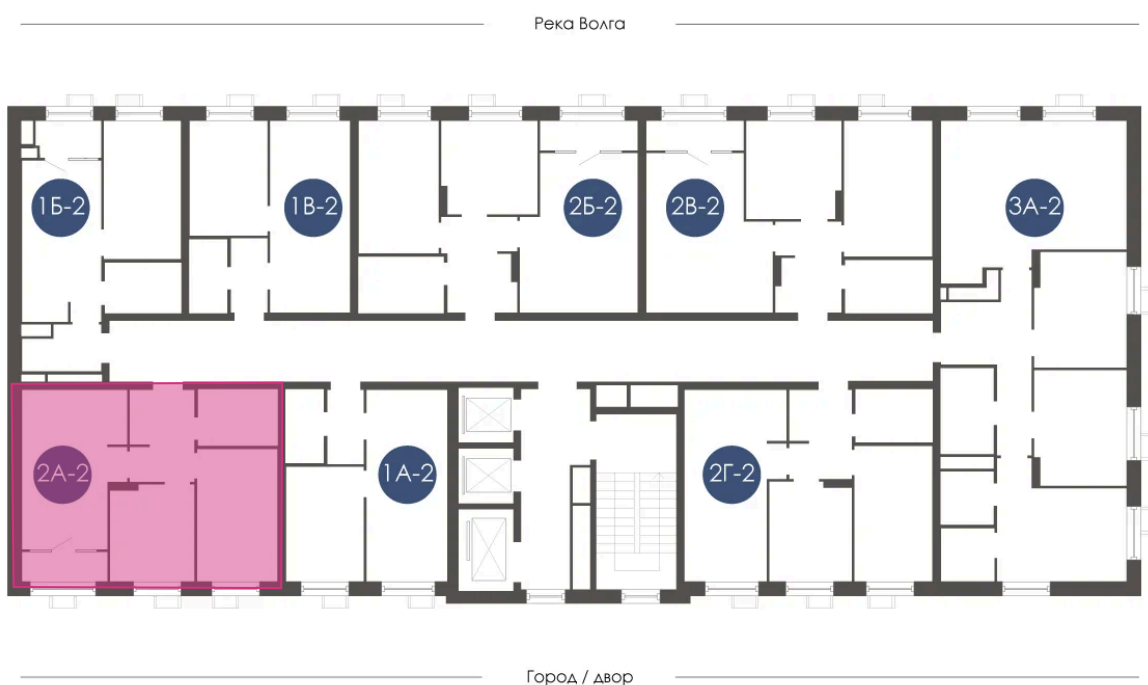

Номер: 296

2 КОМНАТНАЯ 52.15 м²

Отсканируйте QR-код и
смотрите на сайте
atmosfera30.ru

Цена по запросу

Предчистовая отделка

На придомовую территорию

Корпус	Дом 4	Этаж	14
Секция	2	Сдача	3 кв. 2027

04.04.2026 11:43 (Мск)

Не является публичной офертой, цена может быть скорректирована. Информация взята с сайта «atmosfera30.ru»

На этаже 14

2 КОМНАТНАЯ 52.15 м²

04.04.2026 11:43 (Мск)

Не является публичной офертой, цена может быть скорректирована. Информация взята с сайта «atmosfera30.ru»

На генплане Дом 4

2 комнатная 52.15 м²

04.04.2026 11:43 (Мск)

Не является публичной офертой, цена может быть скорректирована. Информация взята с сайта «atmosfera30.ru»