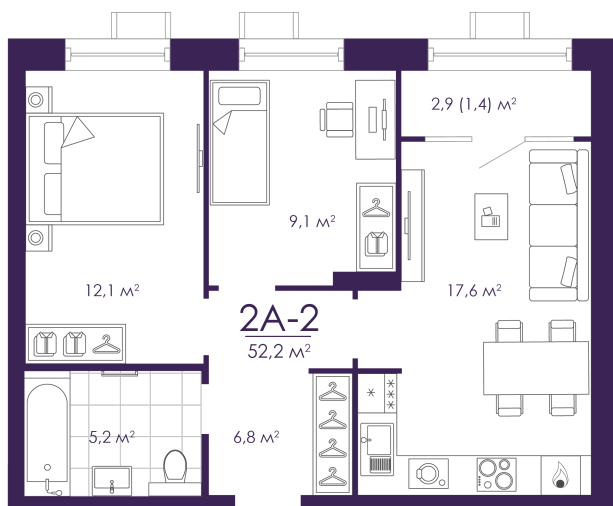

Номер: 296

Отсканируйте QR-код и
смотрите на сайте
atmosfera30.ru

2 КОМНАТНАЯ 52.15 м²

Цена по запросу

Предчистовая отделка

На придомовую территорию

Корпус	Дом 4	Этаж	14
Секция	2	Сдача	3 кв. 2027

24.04.2026 13:22 (Мск)

Не является публичной офертой, цена может быть скорректирована. Информация взята с сайта «atmosfera30.ru»

На этаже 14

2 КОМНАТНАЯ 52.15 м²

24.04.2026 13:22 (Мск)

Не является публичной офертой, цена может быть скорректирована. Информация взята с сайта «atmosfera30.ru»

На генплане Дом 4

2 комнатная 52.15 м²

24.04.2026 13:22 (Мск)

Не является публичной офертой, цена может быть скорректирована. Информация взята с сайта «atmosfera30.ru»