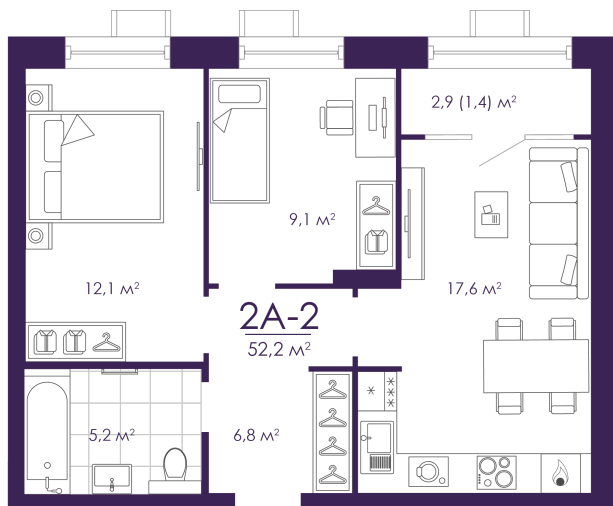

Номер: 296

2 КОМНАТНАЯ 52.15 м²

Отсканируйте QR-код и
смотрите на сайте
atmosfera30.ru

Цена по запросу

Предчистовая отделка

На придомовую территорию

Корпус	Дом 4	Этаж	14
Секция	2	Сдача	3 кв. 2027

04.04.2026 11:43 (Мск)

Не является публичной офертой, цена может быть скорректирована. Информация взята с сайта «atmosfera30.ru»

На этаже 14

2 КОМНАТНАЯ 52.15 м²

04.04.2026 11:43 (Мск)

Не является публичной офертой, цена может быть скорректирована. Информация взята с сайта «atmosfera30.ru»

На генплане Дом 4

2 комнатная 52.15 м²

04.04.2026 11:43 (Мск)

Не является публичной офертой, цена может быть скорректирована. Информация взята с сайта «atmosfera30.ru»