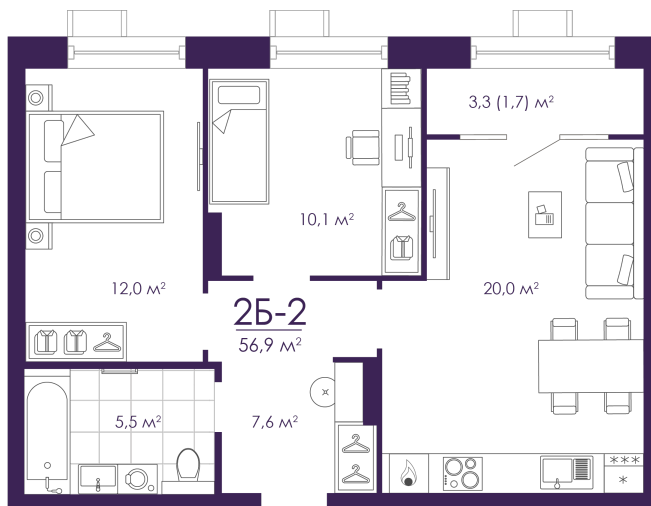

Номер: 283

2 КОМНАТНАЯ 56.88 м²

Отсканируйте QR-код и
смотрите на сайте
atmosfera30.ru

Цена по запросу

Корпус	Дом 4	Этаж	12
Секция	2	Сдача	3 кв. 2027

04.04.2025 15:10 (Мск)

Не является публичной офертой, цена может быть скорректирована. Информация взята с сайта «atmosfera30.ru»

На этаже 12

2 КОМНАТНАЯ 56.88 м²

04.04.2025 15:10 (Мск)

Не является публичной офертой, цена может быть скорректирована. Информация взята с сайта «atmosfera30.ru»

На генплане Дом 4

2 комнатная 56.88 м²

04.04.2025 15:10 (Мск)