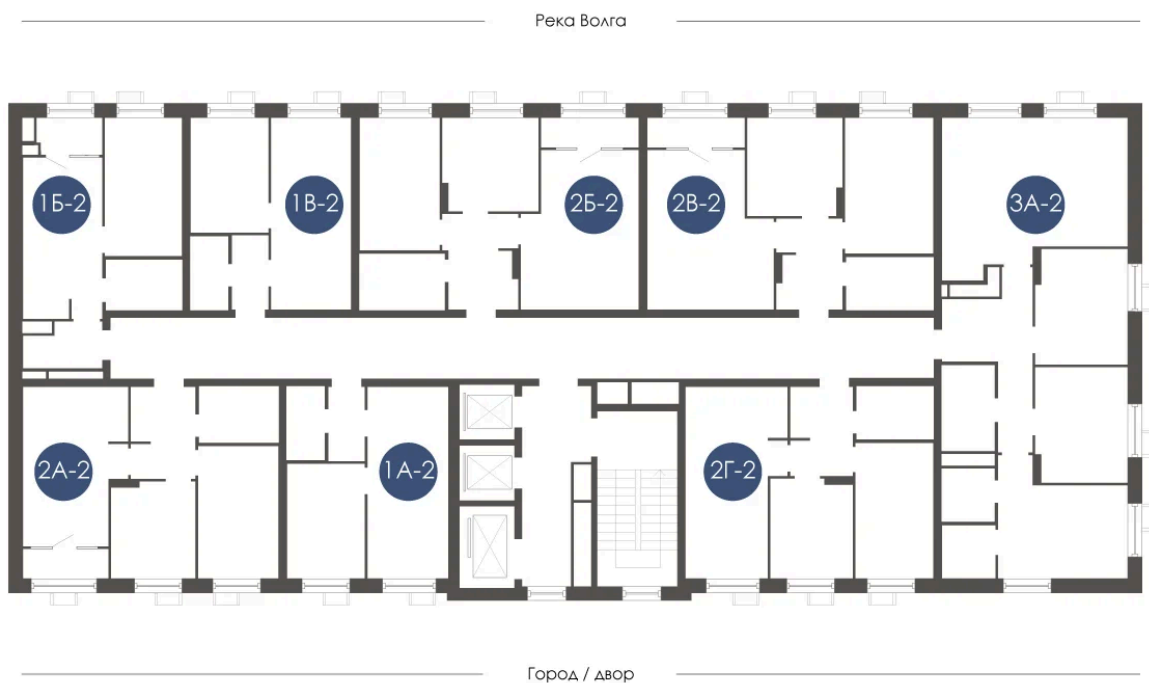

Номер: 283

2 КОМНАТНАЯ 56.88 м²

Отсканируйте QR-код и
смотрите на сайте
atmosfera30.ru

Цена по запросу

Корпус	Дом 4	Этаж	12
Секция	2	Сдача	3 кв. 2027

04.04.2025 15:10 (Мск)

Не является публичной офертой, цена может быть скорректирована. Информация взята с сайта «atmosfera30.ru»

На этаже 12

2 КОМНАТНАЯ 56.88 м²

04.04.2025 15:10 (Мск)

Не является публичной офертой, цена может быть скорректирована. Информация взята с сайта «atmosfera30.ru»

На генплане Дом 4

2 комнатная 56.88 м²

04.04.2025 15:10 (Мск)