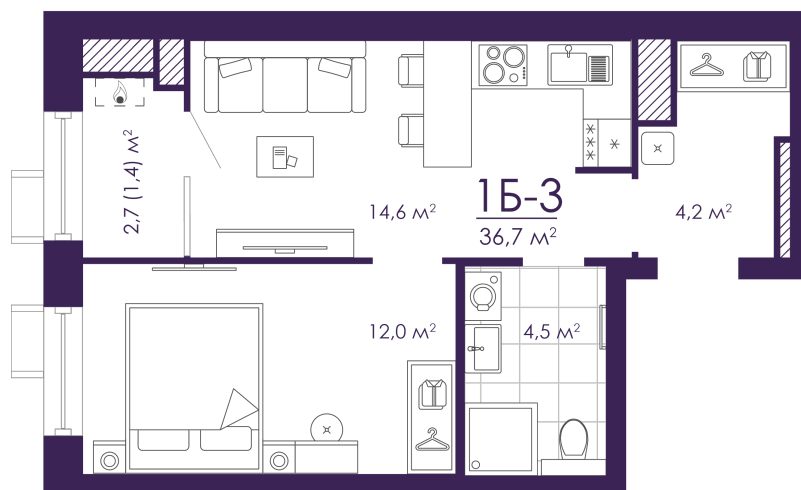

Номер: 435

Отсканируйте QR-код и
смотрите на сайте
atmosfera30.ru

1 КОМНАТНАЯ 36.73 м²

Цена по запросу

Предчистовая отделка

На придомовую территорию

Корпус	Дом 4	Этаж	8
Секция	3	Сдача	3 кв. 2027

29.05.2026 19:15 (Мск)

Не является публичной офертой, цена может быть скорректирована.
Информация взята с сайта «atmosfera30.ru».

На этаже 8

1 КОМНАТНАЯ 36.73 м²

29.05.2026 19:15 (Мск)

Не является публичной офертой, цена может быть скорректирована.
Информация взята с сайта «atmosfera30.ru».

На генплане Дом 4

1 КОМНАТНАЯ 36.73 м²

29.05.2026 19:15 (Мск)

Не является публичной офертой, цена может быть скорректирована.
Информация взята с сайта «atmosfera30.ru».