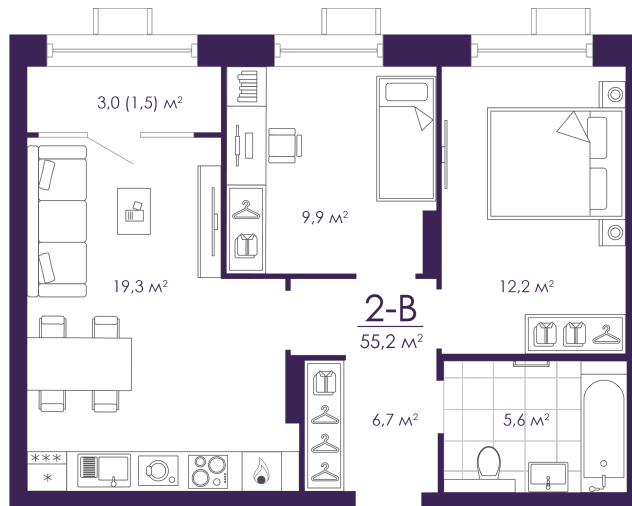

Номер: 32

2 КОМНАТНАЯ 55.15 м²

Отсканируйте QR-код и
смотрите на сайте
atmosfera30.ru

Цена по запросу

Предчистовая отделка

На Волгу

Корпус	Дом 4	Этаж	5
Секция	1	Сдача	3 кв. 2027

13.04.2026 22:12 (Мск)

Не является публичной офертой, цена может быть скорректирована. Информация взята с сайта «atmosfera30.ru»

На этаже 5

2 КОМНАТНАЯ 55.15 м²

13.04.2026 22:12 (Мск)

Не является публичной офертой, цена может быть скорректирована. Информация взята с сайта «atmosfera30.ru»

На генплане Дом 4

2 комнатная 55.15 м²

13.04.2026 22:12 (Мск)

Не является публичной офертой, цена может быть скорректирована. Информация взята с сайта «atmosfera30.ru»