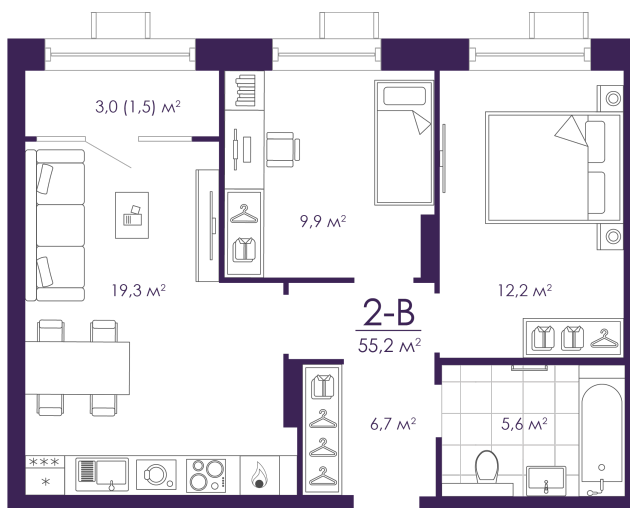

Номер: 32

2 КОМНАТНАЯ 55.15 м²

Отсканируйте QR-код и
смотрите на сайте
atmosfera30.ru

Цена по запросу

Предчистовая отделка

На Волгу

Корпус	Дом 4	Этаж	5
Секция	1	Сдача	3 кв. 2027

04.05.2026 05:01 (Мск)

Не является публичной офертой, цена может быть скорректирована. Информация взята с сайта «atmosfera30.ru»

На этаже 5

2 КОМНАТНАЯ 55.15 м²

04.05.2026 05:01 (Мск)

Не является публичной офертой, цена может быть скорректирована. Информация взята с сайта «atmosfera30.ru»

На генплане Дом 4

2 комнатная 55.15 м²

04.05.2026 05:01 (Мск)

Не является публичной офертой, цена может быть скорректирована. Информация взята с сайта «atmosfera30.ru»