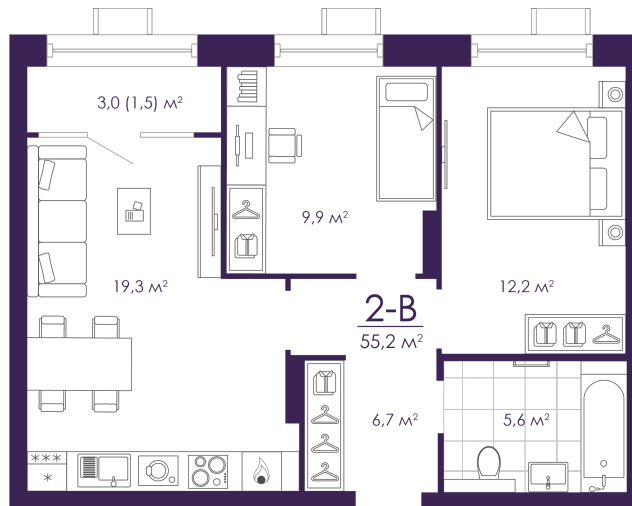

Номер: 32

2 КОМНАТНАЯ 55.12 м²

Отсканируйте QR-код и
смотрите на сайте
atmosfera30.ru

Цена по запросу

Предчистовая отделка

На Волгу

Корпус	Дом 4	Этаж	5
Секция	1	Сдача	3 кв. 2027

13.06.2026 09:31 (Мск)

Не является публичной офертой, цена может быть скорректирована.
Информация взята с сайта «atmosfera30.ru».

На этаже 5

2 КОМНАТНАЯ 55.12 м²

13.06.2026 09:31 (Мск)

Не является публичной офертой, цена может быть скорректирована.
Информация взята с сайта «atmosfera30.ru».

На генплане Дом 4

2 комнатная 55.12 м²

13.06.2026 09:31 (Мск)

Не является публичной офертой, цена может быть скорректирована.
Информация взята с сайта «atmosfera30.ru».