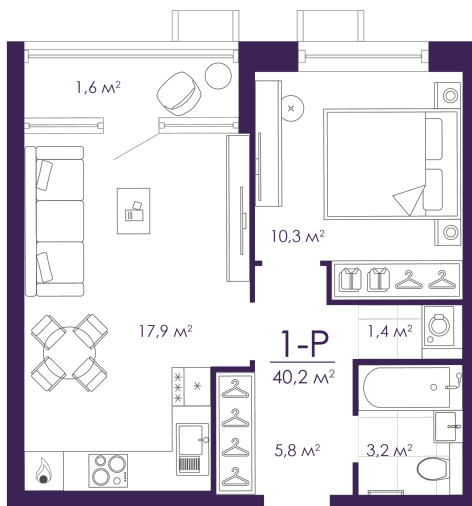

Номер: 438

Отсканируйте QR-код и
смотрите на сайте
atmosfera30.ru

1 комнатная 40.2 м²

Цена по запросу

Корпус	Дом 2	Этаж	16
Секция	3	Сдача	3 кв. 2022

24.02.2025 02:43 (Мск)

Не является публичной офертой, цена может быть скорректирована. Информация взята с сайта «atmosfera30.ru»

На этаже 16

1 комнатная 40.2 м²

24.02.2025 02:43 (Мск)

Не является публичной офертой, цена может быть скорректирована. Информация взята с сайта «atmosfera30.ru»

На генплане Дом 2

1 комнатная 40.2 м²

24.02.2025 02:43 (Мск)