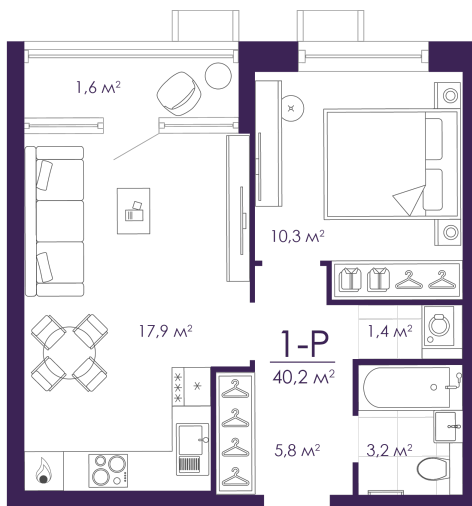

Номер: 438

Отсканируйте QR-код и
смотрите на сайте
atmosfera30.ru

1 комнатная 40.2 м²

Цена по запросу

Корпус	Дом 2	Этаж	16
Секция	3	Сдача	3 кв. 2022

12.05.2025 15:26 (Мск)

Не является публичной офертой, цена может быть скорректирована. Информация взята с сайта «atmosfera30.ru»

На этаже 16

1 КОМНАТНАЯ 40.2 м²

12.05.2025 15:26 (Мск)

Не является публичной офертой, цена может быть скорректирована. Информация взята с сайта «atmosfera30.ru»

На генплане Дом 2

1 комнатная 40.2 м²

12.05.2025 15:26 (Мск)