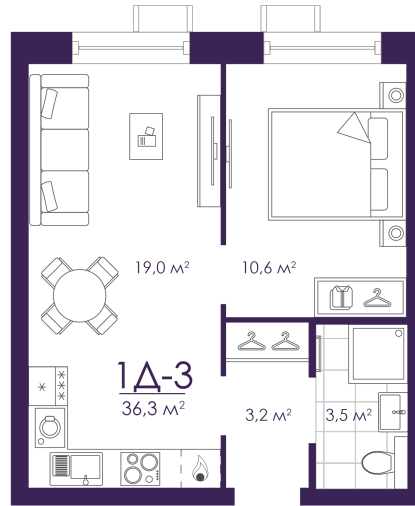

Номер: 457

Отсканируйте QR-код и
смотрите на сайте
atmosfera30.ru

1 КОМНАТНАЯ 36.24 м²

Цена по запросу

Предчистовая отделка

На придомовую территорию

Корпус	Дом 4	Этаж	10
Секция	3	Сдача	3 кв. 2027

14.06.2026 05:26 (Мск)

Не является публичной офертой, цена может быть скорректирована.
Информация взята с сайта «atmosfera30.ru».

На этаже 10

1 КОМНАТНАЯ 36.24 м²

14.06.2026 05:26 (Мск)

Не является публичной офертой, цена может быть скорректирована.
Информация взята с сайта «atmosfera30.ru».

На генплане Дом 4

1 КОМНАТНАЯ 36.24 м²

14.06.2026 05:26 (Мск)

Не является публичной офертой, цена может быть скорректирована.
Информация взята с сайта «atmosfera30.ru».