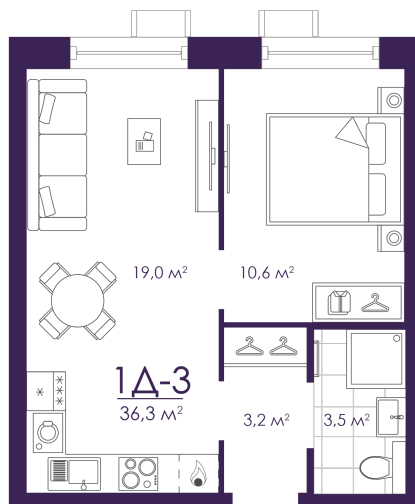

Номер: 457

Отсканируйте QR-код и
смотрите на сайте
atmosfera30.ru

1 КОМНАТНАЯ 36.24 м²

Цена по запросу

Предчистовая отделка

На придомовую территорию

Корпус	Дом 4	Этаж	10
Секция	3	Сдача	3 кв. 2027

25.05.2026 00:12 (Мск)

Не является публичной офертой, цена может быть скорректирована.
Информация взята с сайта «atmosfera30.ru».

На этаже 10

1 КОМНАТНАЯ 36.24 м²

25.05.2026 00:12 (Мск)

Не является публичной офертой, цена может быть скорректирована.
Информация взята с сайта «atmosfera30.ru».

На генплане Дом 4

1 КОМНАТНАЯ 36.24 м²

25.05.2026 00:12 (Мск)

Не является публичной офертой, цена может быть скорректирована.
Информация взята с сайта «atmosfera30.ru».