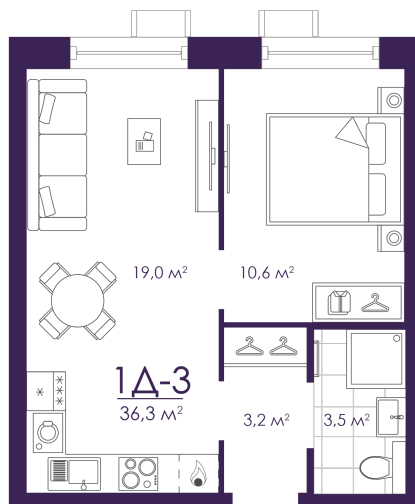

Номер: 457

Отсканируйте QR-код и
смотрите на сайте
atmosfera30.ru

1 КОМНАТНАЯ 36.24 м²

Цена по запросу

Предчистовая отделка

На придомовую территорию

Корпус	Дом 4	Этаж	10
Секция	3	Сдача	3 кв. 2027

14.06.2026 04:33 (Мск)

Не является публичной офертой, цена может быть скорректирована.
Информация взята с сайта «atmosfera30.ru».

На этаже 10

1 КОМНАТНАЯ 36.24 м²

14.06.2026 04:33 (Мск)

Не является публичной офертой, цена может быть скорректирована.
Информация взята с сайта «atmosfera30.ru».

На генплане Дом 4

1 КОМНАТНАЯ 36.24 м²

14.06.2026 04:33 (Мск)

Не является публичной офертой, цена может быть скорректирована.
Информация взята с сайта «atmosfera30.ru».