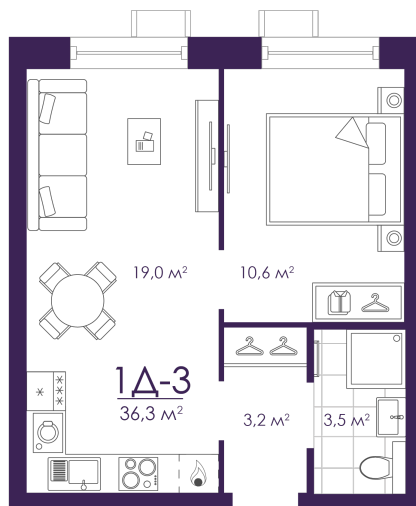

Номер: 421

Отсканируйте QR-код и
смотрите на сайте
atmosfera30.ru

1 КОМНАТНАЯ 36.27 м²

Цена по запросу

Предчистовая отделка

На придомовую территорию

Корпус	Дом 4	Этаж	6
Секция	3	Сдача	3 кв. 2027

19.04.2026 05:17 (Мск)

Не является публичной офертой, цена может быть скорректирована. Информация взята с сайта «atmosfera30.ru»

На этаже 6

1 КОМНАТНАЯ 36.27 м²

19.04.2026 05:17 (Мск)

Не является публичной офертой, цена может быть скорректирована. Информация взята с сайта «atmosfera30.ru»

На генплане Дом 4

1 комнатная 36.27 м²

19.04.2026 05:17 (Мск)

Не является публичной офертой, цена может быть скорректирована. Информация взята с сайта «atmosfera30.ru»