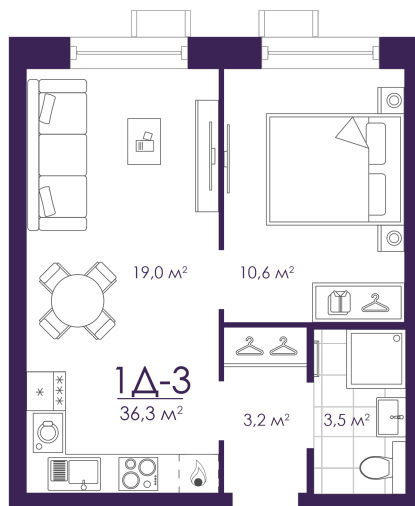

Номер: 421

Отсканируйте QR-код и
смотрите на сайте
atmosfera30.ru

1 КОМНАТНАЯ 36.24 м²

Цена по запросу

Предчистовая отделка

На придомовую территорию

Корпус	Дом 4	Этаж	6
Секция	3	Сдача	3 кв. 2027

18.06.2026 23:16 (Мск)

Не является публичной офертой, цена может быть скорректирована.
Информация взята с сайта «atmosfera30.ru».

На этаже 6

1 КОМНАТНАЯ 36.24 м²

18.06.2026 23:16 (Мск)

Не является публичной офертой, цена может быть скорректирована.
Информация взята с сайта «atmosfera30.ru».

На генплане Дом 4

1 КОМНАТНАЯ 36.24 м²

18.06.2026 23:16 (Мск)

Не является публичной офертой, цена может быть скорректирована.
Информация взята с сайта «atmosfera30.ru».