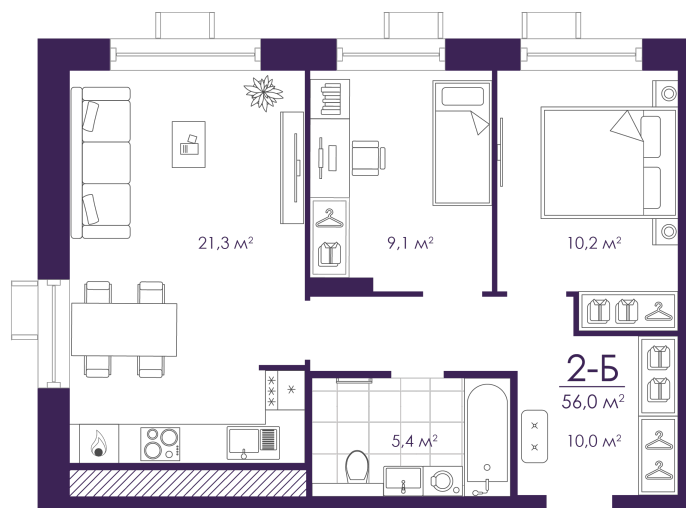

Номер: 67

2 КОМНАТНАЯ 56.03 м²

Отсканируйте QR-код и
смотрите на сайте
atmosfera30.ru

Цена по запросу

Предчистовая отделка

На Волгу

Корпус	Дом 4	Этаж	9
Секция	1	Сдача	3 кв. 2027

06.04.2026 17:13 (Мск)

Не является публичной офертой, цена может быть скорректирована. Информация взята с сайта «atmosfera30.ru»

На этаже 9

2 КОМНАТНАЯ 56.03 м²

06.04.2026 17:13 (Мск)

Не является публичной офертой, цена может быть скорректирована. Информация взята с сайта «atmosfera30.ru»

На генплане Дом 4

2 комнатная 56.03 м²

06.04.2026 17:13 (Мск)

Не является публичной офертой, цена может быть скорректирована. Информация взята с сайта «atmosfera30.ru»