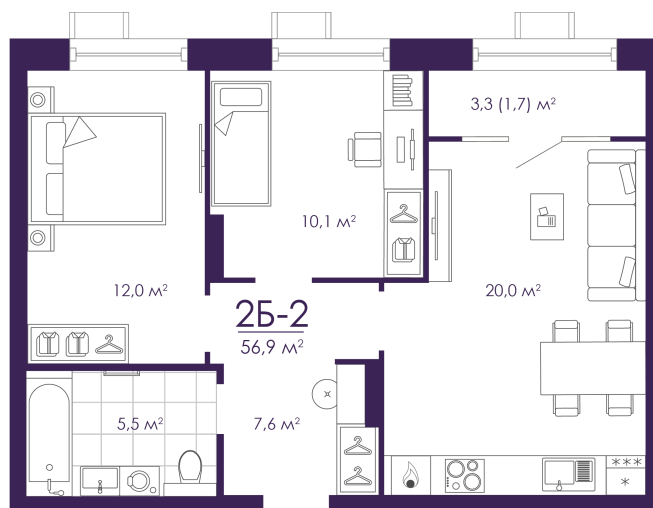

Номер: 267

2 КОМНАТНАЯ 56.85 м²

Отсканируйте QR-код и
смотрите на сайте
atmosfera30.ru

Цена по запросу

Предчистовая отделка

На Волгу

Корпус	Дом 4	Этаж	10
Секция	2	Сдача	3 кв. 2027

14.06.2026 01:50 (Мск)

Не является публичной офертой, цена может быть скорректирована.
Информация взята с сайта «atmosfera30.ru».

На этаже 10

2 КОМНАТНАЯ 56.85 м²

14.06.2026 01:50 (Мск)

Не является публичной офертой, цена может быть скорректирована.
Информация взята с сайта «atmosfera30.ru».

На генплане Дом 4

2 комнатная 56.85 м²

14.06.2026 01:50 (Мск)

Не является публичной офертой, цена может быть скорректирована.
Информация взята с сайта «atmosfera30.ru».