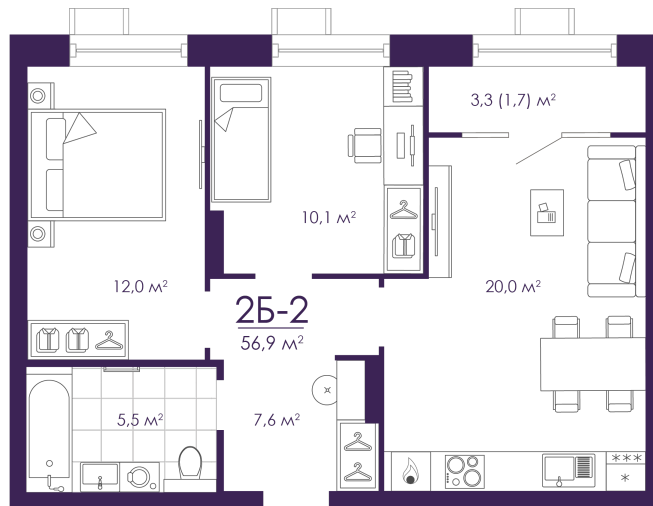

Номер: 267

Отсканируйте QR-код и
смотрите на сайте
atmosfera30.ru

2 КОМНАТНАЯ 56.88 м²

Цена по запросу

Предчистовая отделка

На Волгу

Корпус	Дом 4	Этаж	10
Секция	2	Сдача	3 кв. 2027

14.04.2026 16:58 (Мск)

Не является публичной офертой, цена может быть скорректирована. Информация взята с сайта «atmosfera30.ru»

На этаже 10

2 КОМНАТНАЯ 56.88 м²

14.04.2026 16:58 (Мск)

Не является публичной офертой, цена может быть скорректирована. Информация взята с сайта «atmosfera30.ru»

На генплане Дом 4

2 комнатная 56.88 м²

14.04.2026 16:58 (Мск)

Не является публичной офертой, цена может быть скорректирована. Информация взята с сайта «atmosfera30.ru»