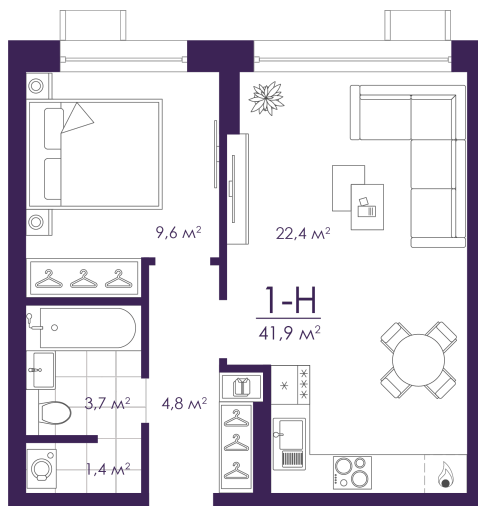

Номер: 485

Отсканируйте QR-код и
смотрите на сайте
atmosfera30.ru

1 КОМНАТНАЯ 41.9 м²

Цена по запросу

Корпус	Дом 3	Этаж	23
Секция	3	Сдача	2 кв. 2024

24.02.2025 02:23 (Мск)

Не является публичной офертой, цена может быть скорректирована. Информация взята с сайта «atmosfera30.ru»

На этаже 23

1 комнатная 41.9 м²

24.02.2025 02:23 (Мск)

Не является публичной офертой, цена может быть скорректирована. Информация взята с сайта «atmosfera30.ru»

На генплане Дом 3

1 комнатная 41.9 м²

24.02.2025 02:23 (Мск)