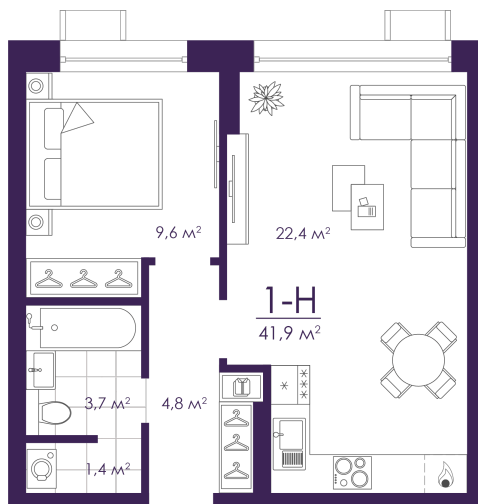

Номер: 485

Отсканируйте QR-код и
смотрите на сайте
atmosfera30.ru

1 КОМНАТНАЯ 41.9 м²

Цена по запросу

Корпус	Дом 3	Этаж	23
Секция	3	Сдача	2 кв. 2024

03.04.2025 23:05 (Мск)

Не является публичной офертой, цена может быть скорректирована. Информация взята с сайта «atmosfera30.ru»

На этаже 23

1 комнатная 41.9 м²

03.04.2025 23:05 (Мск)

Не является публичной офертой, цена может быть скорректирована. Информация взята с сайта «atmosfera30.ru»

На генплане Дом 3

1 комнатная 41.9 м²

03.04.2025 23:05 (Мск)