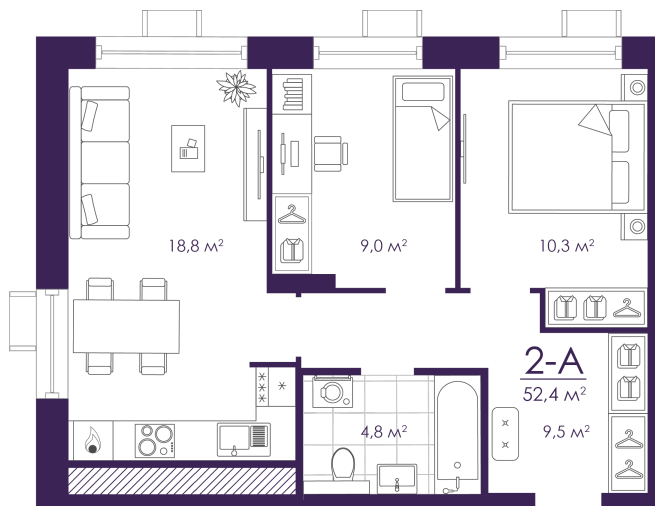

Номер: 147

Отсканируйте QR-код и
смотрите на сайте
atmosfera30.ru

2 КОМНАТНАЯ 52.45 м²

Цена по запросу

Предчистовая отделка

На Волгу/старый мост/придомовую территорию

Корпус	Дом 4	Этаж	18
Секция	1	Сдача	3 кв. 2027

29.04.2026 01:40 (Мск)

Не является публичной офертой, цена может быть скорректирована. Информация взята с сайта «atmosfera30.ru»

На этаже 18

2 КОМНАТНАЯ 52.45 м²

29.04.2026 01:40 (Мск)

Не является публичной офертой, цена может быть скорректирована. Информация взята с сайта «atmosfera30.ru»

На генплане Дом 4

2 комнатная 52.45 м²

29.04.2026 01:40 (Мск)

Не является публичной офертой, цена может быть скорректирована. Информация взята с сайта «atmosfera30.ru»