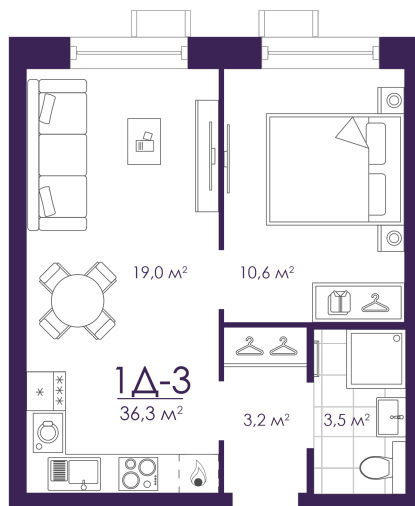

Номер: 475

Отсканируйте QR-код и
смотрите на сайте
atmosfera30.ru

1 КОМНАТНАЯ 36.24 м²

Цена по запросу

Предчистовая отделка

На придомовую территорию

Корпус	Дом 4	Этаж	12
Секция	3	Сдача	3 кв. 2027

15.05.2026 13:25 (Мск)

Не является публичной офертой, цена может быть скорректирована. Информация взята с сайта «atmosfera30.ru»

На этаже 12

1 КОМНАТНАЯ 36.24 м²

15.05.2026 13:25 (Мск)

Не является публичной офертой, цена может быть скорректирована. Информация взята с сайта «atmosfera30.ru»

На генплане Дом 4

1 комнатная 36.24 м²

15.05.2026 13:25 (Мск)

Не является публичной офертой, цена может быть скорректирована. Информация взята с сайта «atmosfera30.ru»