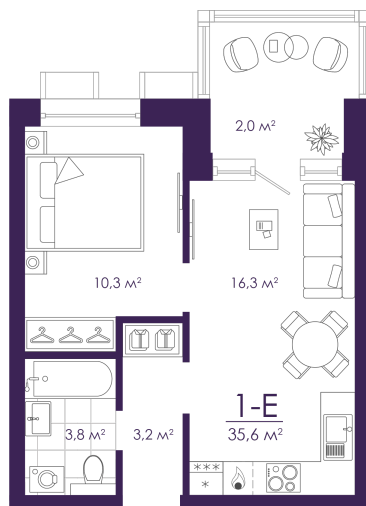

Номер: 2

1 КОМНАТНАЯ 35.6 м²

Отсканируйте QR-код и
смотрите на сайте
atmosfera30.ru

Цена по запросу

Предчистовая отделка

На придомовую территорию

Терраса

Панорамные окна

Корпус	Дом 3	Этаж	1
Секция	1	Сдача	Сдан

23.06.2026 11:34 (Мск)

Не является публичной офертой, цена может быть скорректирована.
Информация взята с сайта «atmosfera30.ru».

На этаже 1

1 комнатная 35.6 м²

23.06.2026 11:34 (Мск)