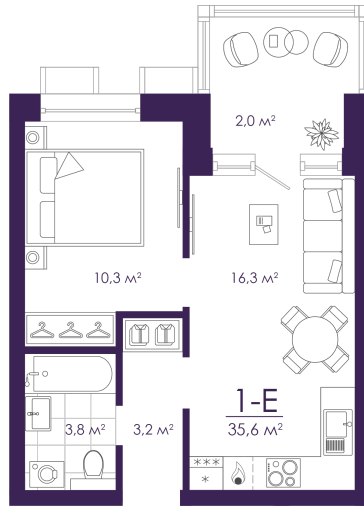

Номер: 2

1 КОМНАТНАЯ 35.6 м²

Отсканируйте QR-код и
смотрите на сайте
atmosfera30.ru

Цена по запросу

Предчистовая отделка

На придомовую территорию

Терраса

| | | | |
|--------|-------|-------|------------|
| Корпус | Дом 3 | Этаж | 1 |
| Секция | 1 | Сдача | 2 кв. 2024 |

22.04.2026 21:45 (Мск)

Не является публичной офертой, цена может быть скорректирована. Информация взята с сайта «atmosfera30.ru»

На этаже 1

1 комнатная 35.6 м²

22.04.2026 21:45 (Мск)

Не является публичной офертой, цена может быть скорректирована. Информация взята с сайта «atmosfera30.ru»

На генплане Дом 3

1 комнатная 35.6 м²

22.04.2026 21:45 (Мск)

Не является публичной офертой, цена может быть скорректирована. Информация взята с сайта «atmosfera30.ru»