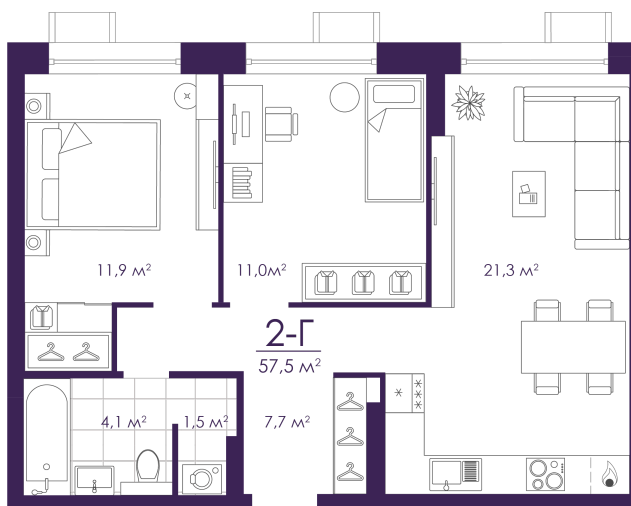

Номер: 467

2 КОМНАТНАЯ 57.5 м²

Отсканируйте QR-код и
смотрите на сайте
atmosfera30.ru

Цена по запросу

Предчистовая отделка

На придомовую территорию

Корпус	Дом 3	Этаж	22
Секция	2	Сдача	Сдан

26.06.2026 04:59 (Мск)

Не является публичной офертой, цена может быть скорректирована.
Информация взята с сайта «atmosfera30.ru».

На этаже 22

2 комнатная 57.5 м²

26.06.2026 04:59 (Мск)

Не является публичной офертой, цена может быть скорректирована.
Информация взята с сайта «atmosfera30.ru».

На генплане Дом 3

2 комнатная 57.5 м²

26.06.2026 04:59 (Мск)

Не является публичной офертой, цена может быть скорректирована.
Информация взята с сайта «atmosfera30.ru».