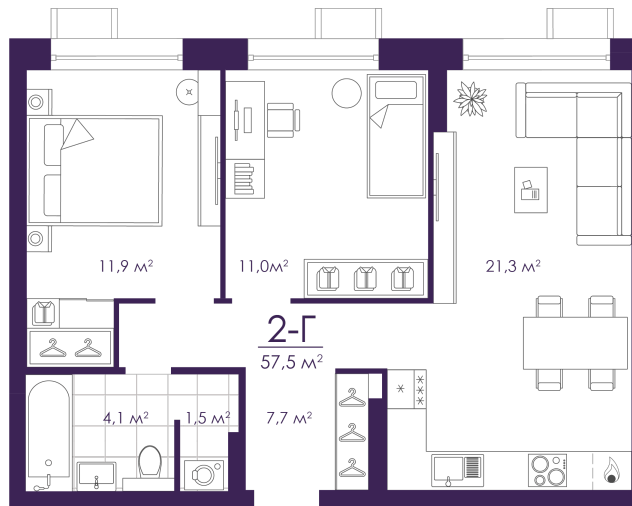

Номер: 467

2 КОМНАТНАЯ 57.5 м²

Отсканируйте QR-код и
смотрите на сайте
atmosfera30.ru

Цена по запросу

Предчистовая отделка

На придомовую территорию

| | | | |
|--------|-------|-------|------------|
| Корпус | Дом 3 | Этаж | 22 |
| Секция | 2 | Сдача | 2 кв. 2024 |

02.04.2026 09:26 (Мск)

Не является публичной офертой, цена может быть скорректирована. Информация взята с сайта «atmosfera30.ru»

На этаже 22

2 комнатная 57.5 м²

02.04.2026 09:26 (Мск)

Не является публичной офертой, цена может быть скорректирована. Информация взята с сайта «atmosfera30.ru»

На генплане Дом 3

2 комнатная 57.5 м²

02.04.2026 09:26 (Мск)

Не является публичной офертой, цена может быть скорректирована. Информация взята с сайта «atmosfera30.ru»