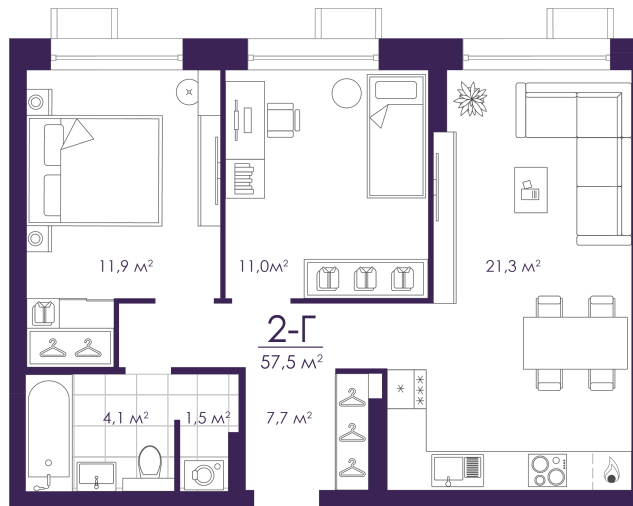

Номер: 467

2 КОМНАТНАЯ 57.5 м²

Отсканируйте QR-код и
смотрите на сайте
atmosfera30.ru

Цена по запросу

Предчистовая отделка

На придомовую территорию

Корпус	Дом 3	Этаж	22
Секция	2	Сдача	2 кв. 2024

26.04.2026 10:06 (Мск)

Не является публичной офертой, цена может быть скорректирована. Информация взята с сайта «atmosfera30.ru»

На этаже 22

2 комнатная 57.5 м²

26.04.2026 10:06 (Мск)

Не является публичной офертой, цена может быть скорректирована. Информация взята с сайта «atmosfera30.ru»

На генплане Дом 3

2 комнатная 57.5 м²

26.04.2026 10:06 (Мск)

Не является публичной офертой, цена может быть скорректирована. Информация взята с сайта «atmosfera30.ru»