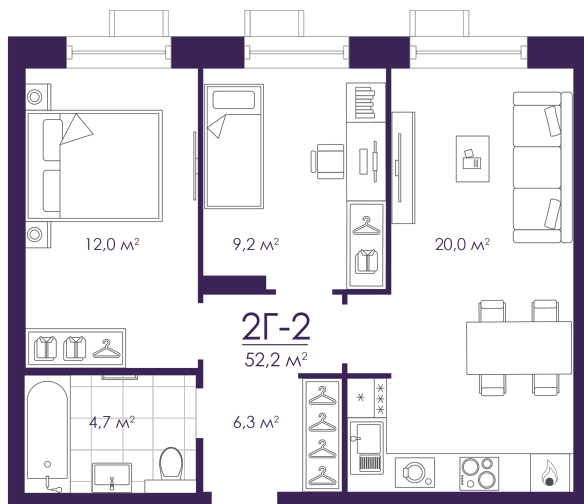

Номер: 262

Отсканируйте QR-код и
смотрите на сайте
atmosfera30.ru

2 КОМНАТНАЯ 52.22 м²

Цена по запросу

Корпус	Дом 4	Этаж	9
Секция	2	Сдача	3 кв. 2027

04.04.2025 14:54 (Мск)

Не является публичной офертой, цена может быть скорректирована. Информация взята с сайта «atmosfera30.ru»

На этаже 9

2 КОМНАТНАЯ 52.22 м²

04.04.2025 14:54 (МСК)

Не является публичной офертой, цена может быть скорректирована. Информация взята с сайта «atmosfera30.ru»

На генплане Дом 4

2 комнатная 52.22 м²

04.04.2025 14:54 (Мск)