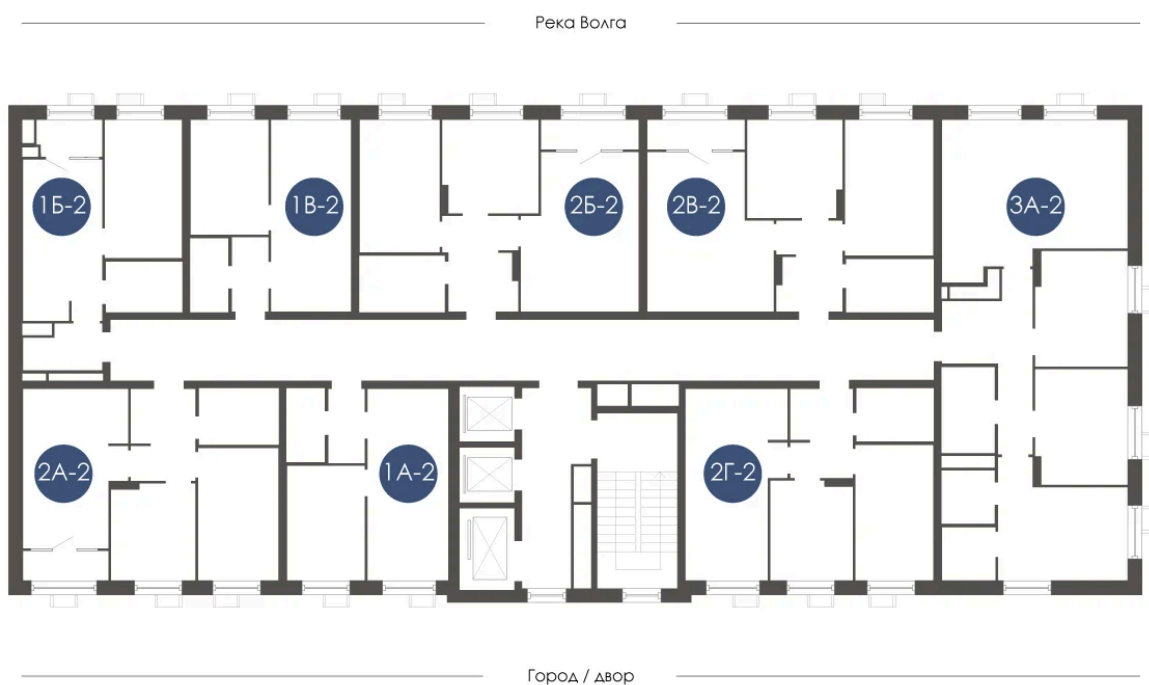

Номер: 262

Отсканируйте QR-код и
смотрите на сайте
atmosfera30.ru

2 КОМНАТНАЯ 52.22 м²

Цена по запросу

Корпус	Дом 4	Этаж	9
Секция	2	Сдача	3 кв. 2027

04.04.2025 14:54 (Мск)

Не является публичной офертой, цена может быть скорректирована. Информация взята с сайта «atmosfera30.ru»

На этаже 9

2 КОМНАТНАЯ 52.22 м²

04.04.2025 14:54 (МСК)

Не является публичной офертой, цена может быть скорректирована. Информация взята с сайта «atmosfera30.ru»

На генплане Дом 4

2 комнатная 52.22 м²

04.04.2025 14:54 (Мск)