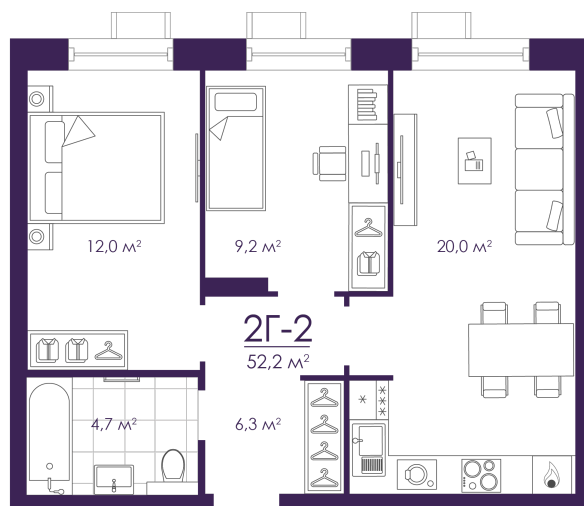

Номер: 294

Отсканируйте QR-код и
смотрите на сайте
atmosfera30.ru

2 КОМНАТНАЯ 52.22 м²

Цена по запросу

Предчистовая отделка

На придомовую территорию

Корпус	Дом 4	Этаж	13
Секция	2	Сдача	3 кв. 2027

05.04.2026 11:44 (Мск)

Не является публичной офертой, цена может быть скорректирована. Информация взята с сайта «atmosfera30.ru»

На этаже 13

2 КОМНАТНАЯ 52.22 м²

05.04.2026 11:44 (Мск)

Не является публичной офертой, цена может быть скорректирована. Информация взята с сайта «atmosfera30.ru»

На генплане Дом 4

2 комнатная 52.22 м²

05.04.2026 11:44 (Мск)

Не является публичной офертой, цена может быть скорректирована. Информация взята с сайта «atmosfera30.ru»