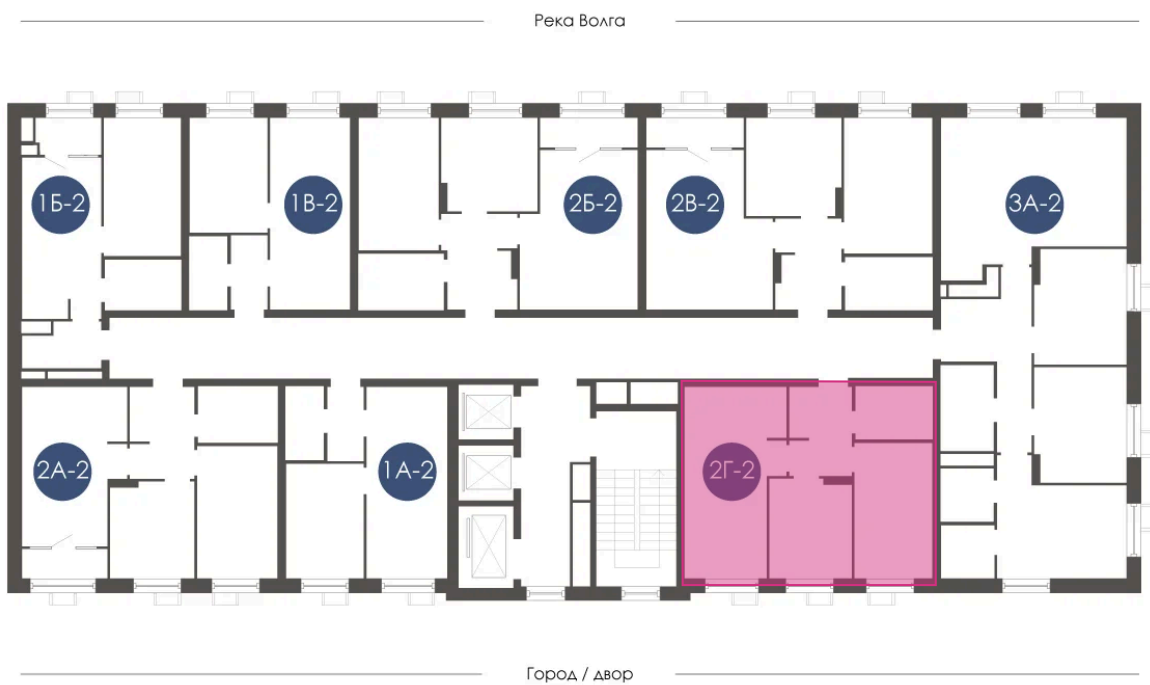

Номер: 294

Отсканируйте QR-код и
смотрите на сайте
atmosfera30.ru

2 КОМНАТНАЯ 52.22 м²

Цена по запросу

Предчистовая отделка

На придомовую территорию

Корпус	Дом 4	Этаж	13
Секция	2	Сдача	3 кв. 2027

05.04.2026 11:44 (Мск)

Не является публичной офертой, цена может быть скорректирована. Информация взята с сайта «atmosfera30.ru»

На этаже 13

2 КОМНАТНАЯ 52.22 м²

05.04.2026 11:44 (Мск)

Не является публичной офертой, цена может быть скорректирована. Информация взята с сайта «atmosfera30.ru»

На генплане Дом 4

2 комнатная 52.22 м²

05.04.2026 11:44 (Мск)

Не является публичной офертой, цена может быть скорректирована. Информация взята с сайта «atmosfera30.ru»