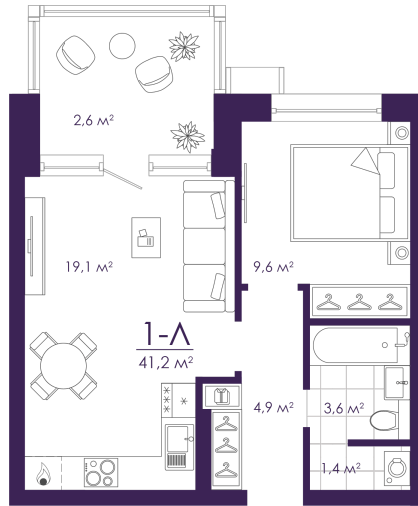

Номер: 9

1 КОМНАТНАЯ 41.2 м²

Отсканируйте QR-код и
смотрите на сайте
atmosfera30.ru

Цена по запросу

Предчистовая отделка

На придомовую территорию

Терраса

Корпус	Дом 3	Этаж	1
Секция	3	Сдача	Сдан

15.06.2026 06:27 (Мск)

Не является публичной офертой, цена может быть скорректирована.
Информация взята с сайта «atmosfera30.ru».

На этаже 1

1 комнатная 41.2 м²

15.06.2026 06:27 (Мск)

Не является публичной офертой, цена может быть скорректирована.
Информация взята с сайта «atmosfera30.ru».

На генплане Дом 3

1 комнатная 41.2 м²

15.06.2026 06:27 (Мск)

Не является публичной офертой, цена может быть скорректирована.
Информация взята с сайта «atmosfera30.ru».