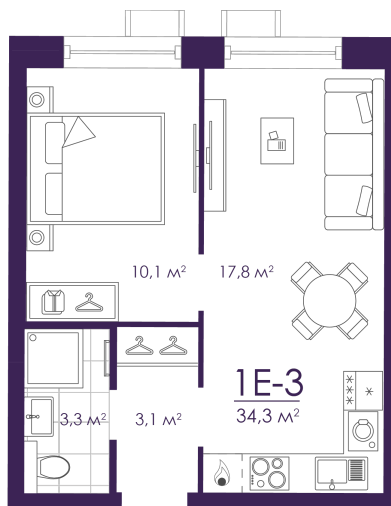

Номер: 424

1 КОМНАТНАЯ 34.3 м²

Отсканируйте QR-код и
смотрите на сайте
atmosfera30.ru

Цена по запросу

Предчистовая отделка

На придомовую территорию

Корпус	Дом 4	Этаж	6
Секция	3	Сдача	3 кв. 2027

13.06.2026 10:43 (Мск)

Не является публичной офертой, цена может быть скорректирована.
Информация взята с сайта «atmosfera30.ru».

На этаже 6

1 комнатная 34.3 м²

13.06.2026 10:43 (Мск)

Не является публичной офертой, цена может быть скорректирована.
Информация взята с сайта «atmosfera30.ru».

На генплане Дом 4

1 комнатная 34.3 м²

13.06.2026 10:43 (Мск)

Не является публичной офертой, цена может быть скорректирована.
Информация взята с сайта «atmosfera30.ru».