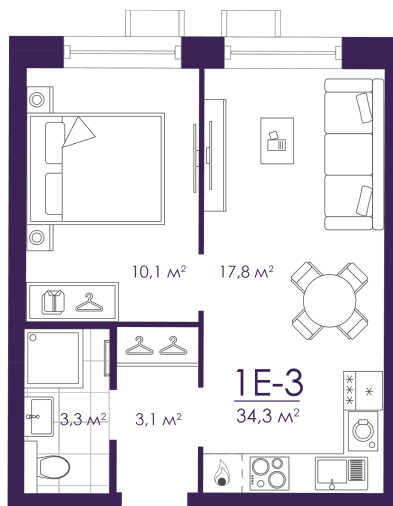

Номер: 424

Отсканируйте QR-код и
смотрите на сайте
atmosfera30.ru

1 КОМНАТНАЯ 34.32 м²

Цена по запросу

Предчистовая отделка

На придомовую территорию

Корпус	Дом 4	Этаж	6
Секция	3	Сдача	3 кв. 2027

23.04.2026 08:19 (Мск)

Не является публичной офертой, цена может быть скорректирована. Информация взята с сайта «atmosfera30.ru»

На этаже 6

1 комнатная 34.32 м²

23.04.2026 08:19 (Мск)

Не является публичной офертой, цена может быть скорректирована. Информация взята с сайта «atmosfera30.ru»

На генплане Дом 4

1 комнатная 34.32 м²

23.04.2026 08:19 (Мск)

Не является публичной офертой, цена может быть скорректирована. Информация взята с сайта «atmosfera30.ru»