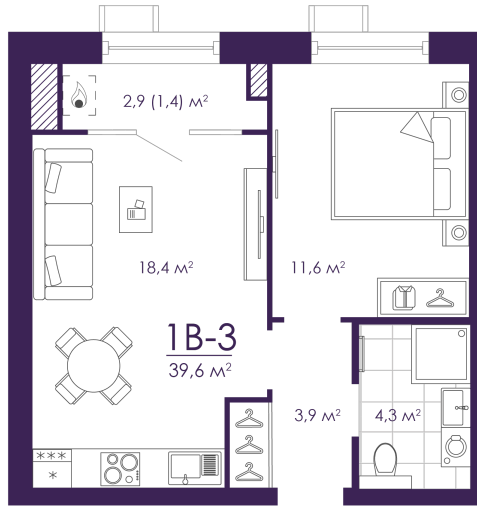

Номер: 436

Отсканируйте QR-код и
смотрите на сайте
atmosfera30.ru

1 КОМНАТНАЯ 39.58 м²

Цена по запросу

Предчистовая отделка

во двор

Корпус	Дом 4	Этаж	8
Секция	3	Сдача	3 кв. 2027

23.06.2026 00:34 (Мск)

Не является публичной офертой, цена может быть скорректирована.
Информация взята с сайта «atmosfera30.ru».

На этаже 8

1 КОМНАТНАЯ 39.58 м²

23.06.2026 00:34 (Мск)

Не является публичной офертой, цена может быть скорректирована.
Информация взята с сайта «atmosfera30.ru».

На генплане Дом 4

1 комнатная 39.58 м²

23.06.2026 00:34 (Мск)

Не является публичной офертой, цена может быть скорректирована.
Информация взята с сайта «atmosfera30.ru».