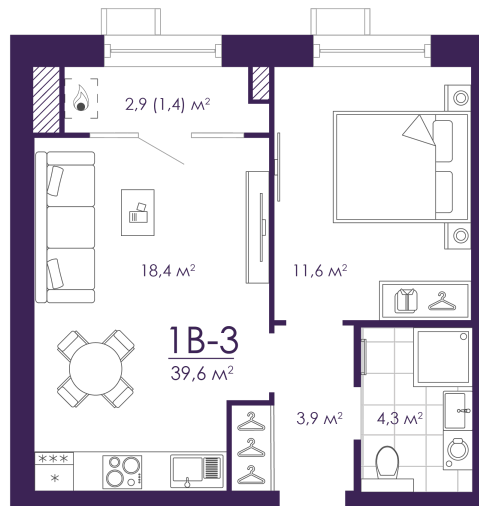

Номер: 436

Отсканируйте QR-код и
смотрите на сайте
atmosfera30.ru

1 КОМНАТНАЯ 39.58 м²

Цена по запросу

Предчистовая отделка

во двор

Корпус	Дом 4	Этаж	8
Секция	3	Сдача	3 кв. 2027

24.06.2026 01:16 (Мск)

Не является публичной офертой, цена может быть скорректирована.
Информация взята с сайта «atmosfera30.ru».

На этаже 8

1 КОМНАТНАЯ 39.58 м²

24.06.2026 01:16 (Мск)

Не является публичной офертой, цена может быть скорректирована.
Информация взята с сайта «atmosfera30.ru».

На генплане Дом 4

1 КОМНАТНАЯ 39.58 м²

24.06.2026 01:16 (Мск)

Не является публичной офертой, цена может быть скорректирована.
Информация взята с сайта «atmosfera30.ru».