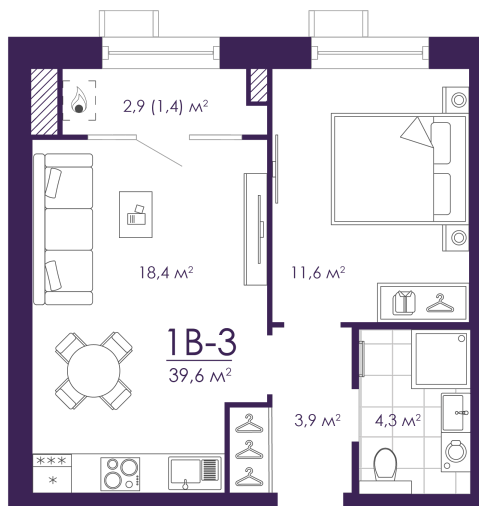

Номер: 436

Отсканируйте QR-код и
смотрите на сайте
atmosfera30.ru

1 КОМНАТНАЯ 39.58 м²

Цена по запросу

Предчистовая отделка

во двор

Корпус	Дом 4	Этаж	8
Секция	3	Сдача	3 кв. 2027

02.06.2026 20:33 (Мск)

Не является публичной офертой, цена может быть скорректирована.
Информация взята с сайта «atmosfera30.ru».

На этаже 8

1 КОМНАТНАЯ 39.58 м²

02.06.2026 20:33 (Мск)

Не является публичной офертой, цена может быть скорректирована.
Информация взята с сайта «atmosfera30.ru».

На генплане Дом 4

1 КОМНАТНАЯ 39.58 м²

02.06.2026 20:33 (Мск)

Не является публичной офертой, цена может быть скорректирована.
Информация взята с сайта «atmosfera30.ru».