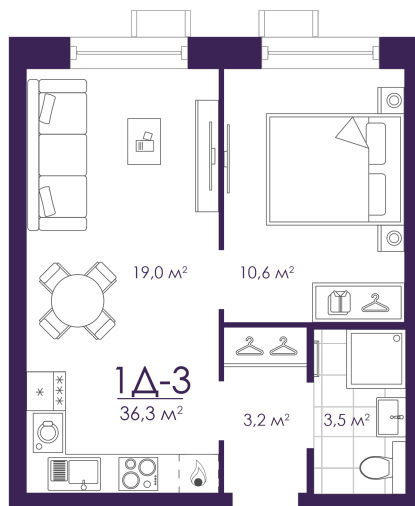

Номер: 394

Отсканируйте QR-код и
смотрите на сайте
atmosfera30.ru

1 КОМНАТНАЯ 36.24 м²

Цена по запросу

Предчистовая отделка

На придомовую территорию

Корпус	Дом 4	Этаж	3
Секция	3	Сдача	3 кв. 2027

04.06.2026 15:14 (Мск)

Не является публичной офертой, цена может быть скорректирована.
Информация взята с сайта «atmosfera30.ru».

На этаже 3

1 КОМНАТНАЯ 36.24 м²

04.06.2026 15:14 (Мск)

Не является публичной офертой, цена может быть скорректирована.
Информация взята с сайта «atmosfera30.ru».

На генплане Дом 4

1 КОМНАТНАЯ 36.24 м²

04.06.2026 15:14 (Мск)

Не является публичной офертой, цена может быть скорректирована.
Информация взята с сайта «atmosfera30.ru».