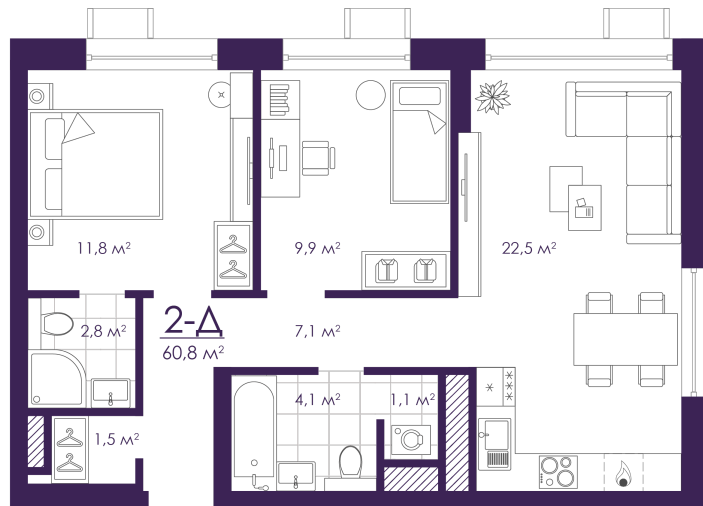

Номер: 28

2 комнатная 60.8 м²

Отсканируйте QR-код и
смотрите на сайте
atmosfera30.ru

Цена по запросу

Предчистовая отделка

На придомовую территорию

Корпус	Дом 3	Этаж	2
Секция	3	Сдача	Сдан

14.06.2026 05:54 (Мск)

Не является публичной офертой, цена может быть скорректирована.
Информация взята с сайта «atmosfera30.ru».

На этаже 2

2 комнатная 60.8 м²

14.06.2026 05:54 (Мск)

Не является публичной офертой, цена может быть скорректирована.
Информация взята с сайта «atmosfera30.ru».

На генплане Дом 3

2 комнатная 60.8 м²

14.06.2026 05:54 (Мск)

Не является публичной офертой, цена может быть скорректирована.
Информация взята с сайта «atmosfera30.ru».