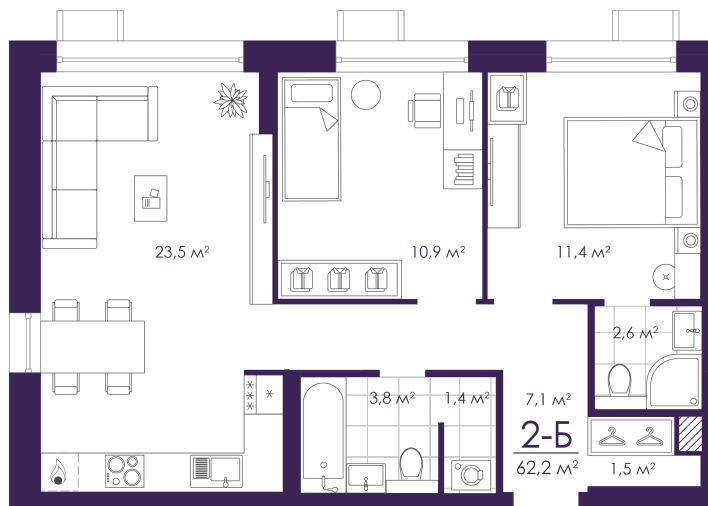

Номер: 419

Отсканируйте QR-код и
смотрите на сайте
atmosfera30.ru

2 КОМНАТНАЯ 62.2 м²

Цена по запросу

Корпус	Дом 3	Этаж	20
Секция	2	Сдача	2 кв. 2024

03.04.2025 22:03 (Мск)

Не является публичной офертой, цена может быть скорректирована. Информация взята с сайта «atmosfera30.ru»

На этаже 20

2 КОМНАТНАЯ 62.2 м²

03.04.2025 22:03 (Мск)

Не является публичной офертой, цена может быть скорректирована. Информация взята с сайта «atmosfera30.ru»

На генплане Дом 3

2 КОМНАТНАЯ 62.2 м²

03.04.2025 22:03 (Мск)