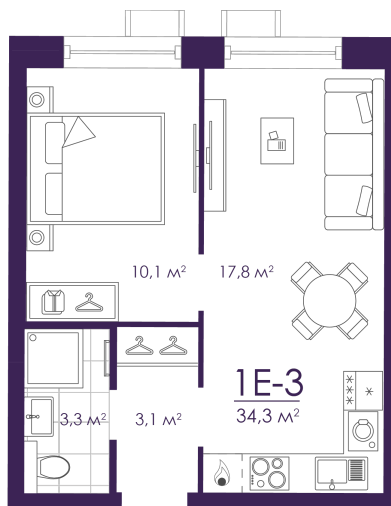

Номер: 460

Отсканируйте QR-код и
смотрите на сайте
atmosfera30.ru

1 КОМНАТНАЯ 34.32 м²

Цена по запросу

Предчистовая отделка

На придомовую территорию

Корпус	Дом 4	Этаж	10
Секция	3	Сдача	3 кв. 2027

09.04.2026 11:55 (Мск)

Не является публичной офертой, цена может быть скорректирована. Информация взята с сайта «atmosfera30.ru»

На этаже 10

1 КОМНАТНАЯ 34.32 м²

09.04.2026 11:55 (Мск)

Не является публичной офертой, цена может быть скорректирована. Информация взята с сайта «atmosfera30.ru»

На генплане Дом 4

1 комнатная 34.32 м²

09.04.2026 11:55 (Мск)

Не является публичной офертой, цена может быть скорректирована. Информация взята с сайта «atmosfera30.ru»