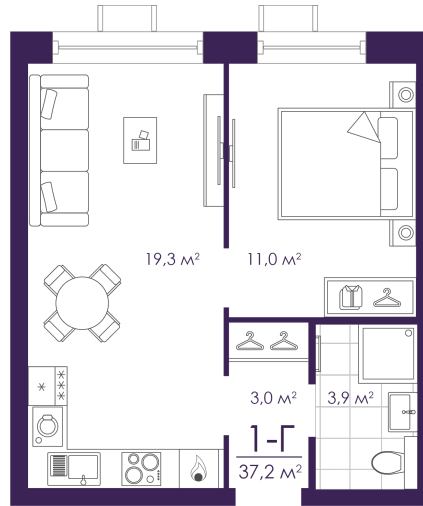

Номер: 108

1 КОМНАТНАЯ 37.19 м²

Отсканируйте QR-код и
смотрите на сайте
atmosfera30.ru

Цена по запросу

Предчистовая отделка

На придомовую территорию

Корпус	Дом 4	Этаж	13
Секция	1	Сдача	3 кв. 2027

06.07.2026 22:38 (Мск)

Не является публичной офертой, цена может быть скорректирована.
Информация взята с сайта «atmosfera30.ru».

На этаже 13

1 КОМНАТНАЯ 37.19 м²

06.07.2026 22:38 (Мск)

Не является публичной офертой, цена может быть скорректирована.
Информация взята с сайта «atmosfera30.ru».