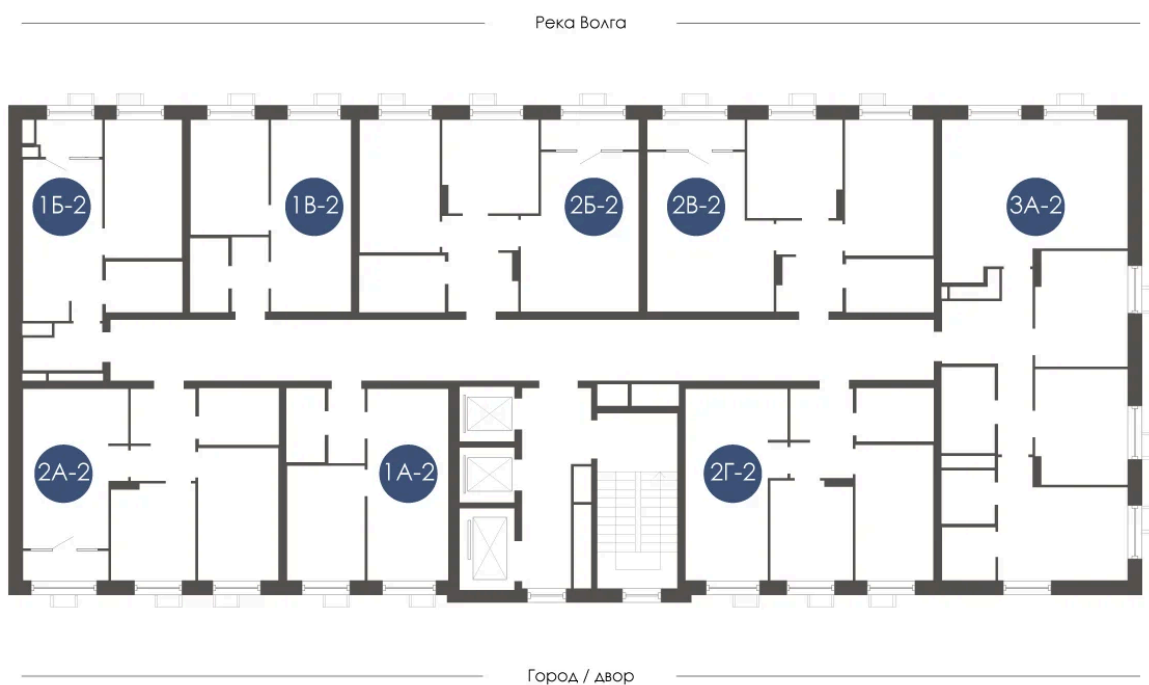

Номер: 243

2 КОМНАТНАЯ 56.88 м²

Отсканируйте QR-код и
смотрите на сайте
atmosfera30.ru

Цена по запросу

Корпус	Дом 4	Этаж	7
Секция	2	Сдача	3 кв. 2027

23.02.2025 23:52 (Мск)

Не является публичной офертой, цена может быть скорректирована. Информация взята с сайта «atmosfera30.ru»

На этаже 7

2 КОМНАТНАЯ 56.88 м²

23.02.2025 23:52 (МСК)

Не является публичной офертой, цена может быть скорректирована. Информация взята с сайта «atmosfera30.ru»

На генплане Дом 4

2 комнатная 56.88 м²

23.02.2025 23:52 (Мск)