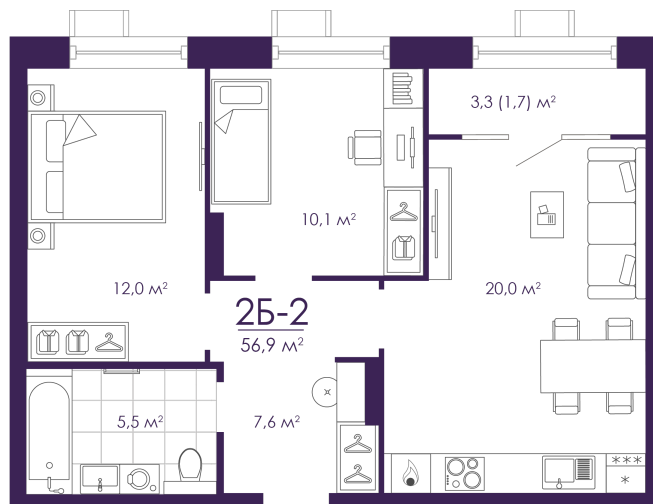

Номер: 243

2 КОМНАТНАЯ 56.88 м²

Отсканируйте QR-код и
смотрите на сайте
atmosfera30.ru

Цена по запросу

Корпус	Дом 4	Этаж	7
Секция	2	Сдача	3 кв. 2027

23.02.2025 23:52 (Мск)

Не является публичной офертой, цена может быть скорректирована. Информация взята с сайта «atmosfera30.ru»

На этаже 7

2 КОМНАТНАЯ 56.88 м²

23.02.2025 23:52 (МСК)

Не является публичной офертой, цена может быть скорректирована. Информация взята с сайта «atmosfera30.ru»

На генплане Дом 4

2 комнатная 56.88 м²

23.02.2025 23:52 (Мск)