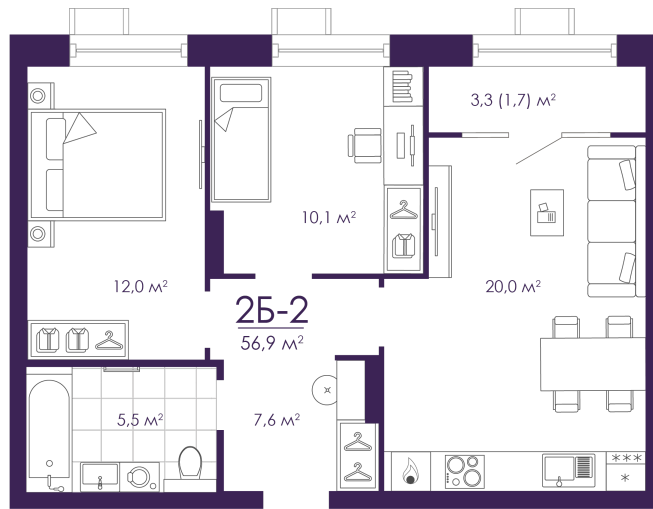

Номер: 243

2 КОМНАТНАЯ 56.85 м²

Отсканируйте QR-код и
смотрите на сайте
atmosfera30.ru

Цена по запросу

Предчистовая отделка

На Волгу

Корпус	Дом 4	Этаж	7
Секция	2	Сдача	3 кв. 2027

24.06.2026 22:05 (Мск)

Не является публичной офертой, цена может быть скорректирована.
Информация взята с сайта «atmosfera30.ru».

На этаже 7

2 КОМНАТНАЯ 56.85 м²

24.06.2026 22:05 (Мск)

Не является публичной офертой, цена может быть скорректирована.
Информация взята с сайта «atmosfera30.ru».

На генплане Дом 4

2 комнатная 56.85 м²

24.06.2026 22:05 (Мск)

Не является публичной офертой, цена может быть скорректирована.
Информация взята с сайта «atmosfera30.ru».