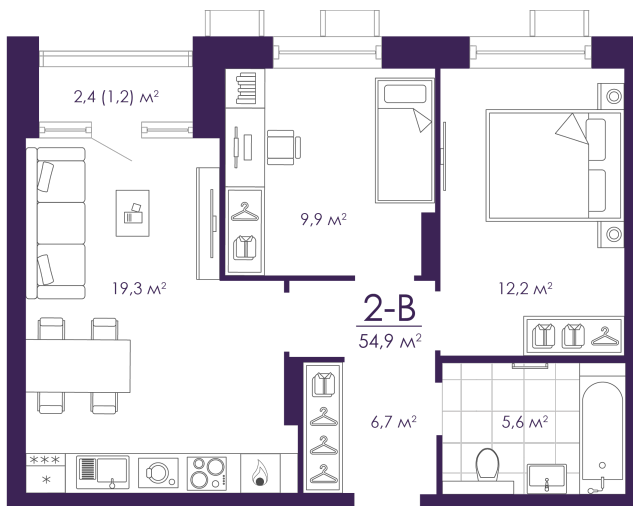

Номер: 5

2 КОМНАТНАЯ 54.88 м²

Отсканируйте QR-код и
смотрите на сайте
atmosfera30.ru

Цена по запросу

Предчистовая отделка

На Волгу

Корпус	Дом 4	Этаж	2
Секция	1	Сдача	3 кв. 2027

04.06.2026 01:16 (Мск)

Не является публичной офертой, цена может быть скорректирована.
Информация взята с сайта «atmosfera30.ru».

На этаже 2

2 КОМНАТНАЯ 54.88 м²

04.06.2026 01:16 (Мск)

Не является публичной офертой, цена может быть скорректирована.
Информация взята с сайта «atmosfera30.ru».

На генплане Дом 4

2 комнатная 54.88 м²

04.06.2026 01:16 (Мск)

Не является публичной офертой, цена может быть скорректирована.
Информация взята с сайта «atmosfera30.ru».