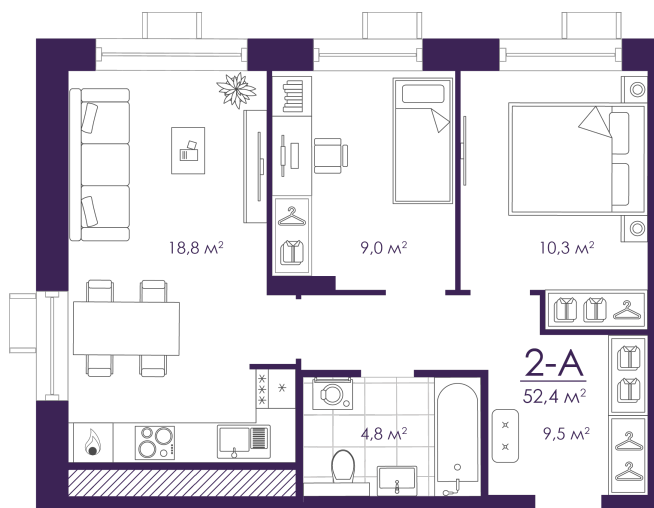

Номер: 30

2 КОМНАТНАЯ 52.45 м²

Отсканируйте QR-код и
смотрите на сайте
atmosfera30.ru

Цена по запросу

Предчистовая отделка

На Волгу/старый мост/придомовую территорию

Корпус	Дом 4	Этаж	5
Секция	1	Сдача	3 кв. 2027

23.04.2026 16:24 (Мск)

Не является публичной офертой, цена может быть скорректирована. Информация взята с сайта «atmosfera30.ru»

На этаже 5

2 КОМНАТНАЯ 52.45 м²

23.04.2026 16:24 (МСК)

Не является публичной офертой, цена может быть скорректирована. Информация взята с сайта «atmosfera30.ru»

На генплане Дом 4

2 комнатная 52.45 м²

23.04.2026 16:24 (Мск)

Не является публичной офертой, цена может быть скорректирована. Информация взята с сайта «atmosfera30.ru»